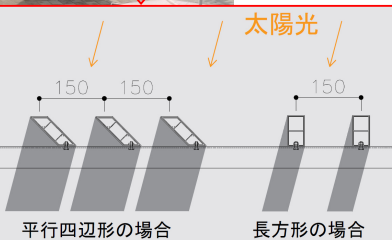

## 豊かな自然を感じる周辺環境と調和した施設デザイン

120 × 30  
HB1203

パーゴラには平行四辺形のルーバー材を使用している為、長方形のものよりも広く日陰を作ることができます。

DK2020V1 145 × 30

デッキフラット部に使用。

HB0803 80 × 30

フランジ曲げ>1500R  
ベルト曲げ>900R  
デッキR曲げ部に使用。

 **エアウォータ・エコロッカ株式会社**  
営業拠点