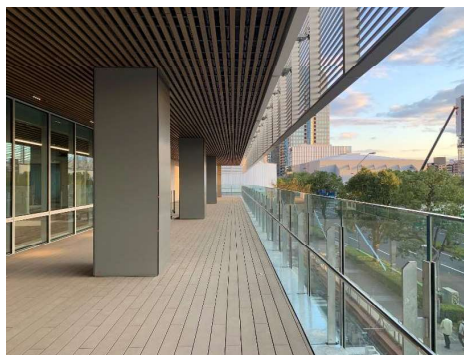

## エコロッカが採用された物件のご紹介 神奈川大学でエコロッカが採用されました

神奈川の総合大学としての特色を生かし、自ら学び、考え、成長するために必要な環境を提供していく神奈川大学にエコロッカのデッキ材「Vデッキ」が採用されています。過酷な野外の環境に対応でき、害虫も寄せ付けず長期間お使いいただけます。

▲屋上庭園

物件：神奈川大学 みなとみらいキャンパス 使用面積：3323㎡ 使用材料：デッキ材DK2020V 1  
所在地：神奈川県横浜市西区みなとみらい4-5-3 色：グレー、ディープグレー

## 近代建築と調和し、天然木材のような床材

床・階段だけでなく学生の方々がくつろげる空間に様々なベンチとしても形を変えて設置されています。

▲テラス

▲テラスベンチ

▲外階段下ベンチ

▲外階段

▲テラス

▲学生ラウンジ隣接テラス