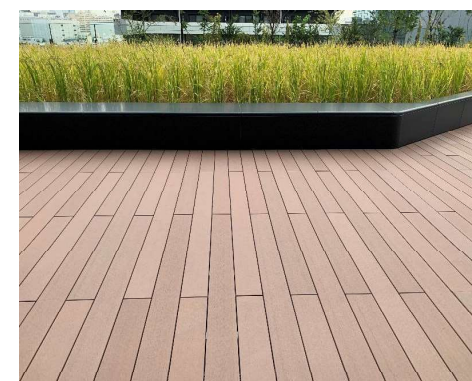

▲3Fグリーンプラザ

▲3Fくつろげる空間スキップテラス

▲3Fスキップテラス階段

▲3Fベンチ

▲4F水田のスキップテラス

▲5F香草菜園のスキップテラス

▲5F養蜂場スキップテラス（エア・ルーバー）

物件：東京ポートシティ竹芝 使用面積：3,020㎡ 使用材料：デッキ材 DM1000(スリット有)  
所在地：東京都港区海岸一丁目7番1号 色：ブラウン、サンディーブラウン