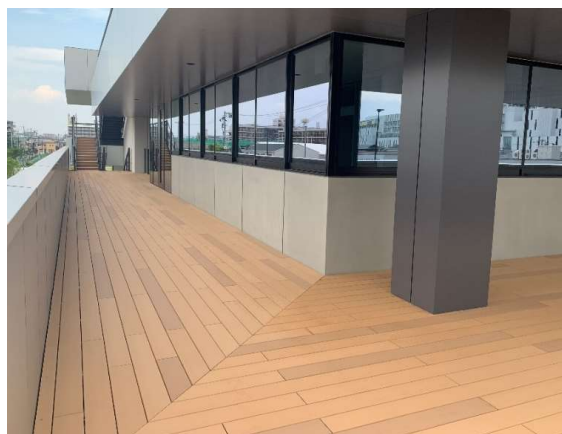

階段の段鼻にはリブ面、踏面にはフラット面が使われています。