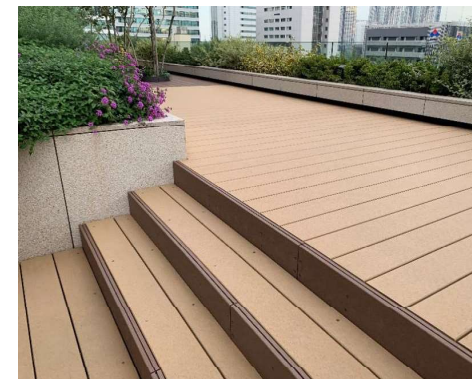

▲3Fスキップテラス階段