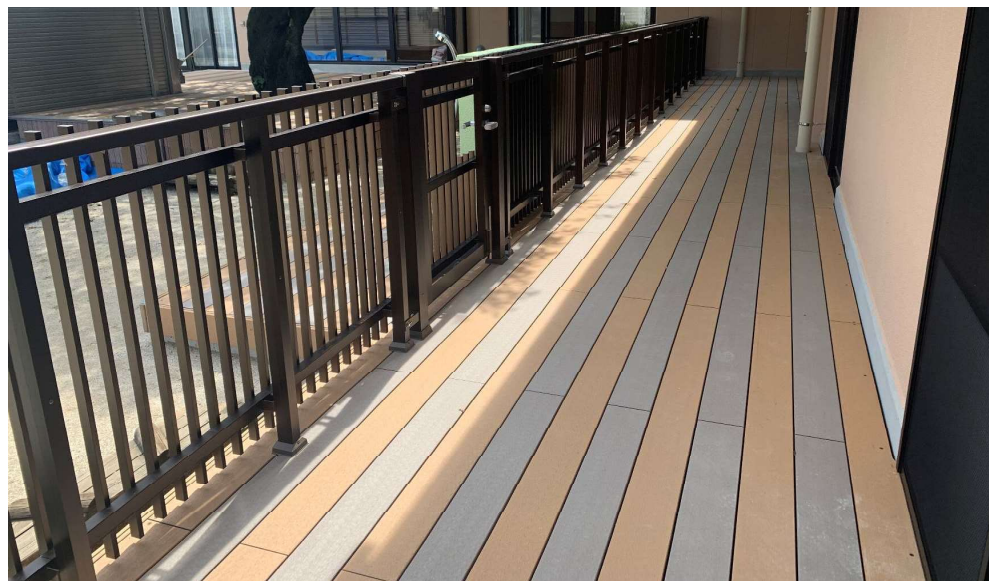

子供たちが安心・安全な環境で過ごしています。

人工再生木材はトゲやささくれが発生せず、塩素や重金属等の有害物質を含まない安心素材です。また、経年による変色も少なく建物の美観を保持します。採用されたデッキ材は防電性能（エコロッカ特許技術）が標準設定されていますので、静電気による冬場の嫌なパチパチ現象が起こりません。

1F教室側ベランダ