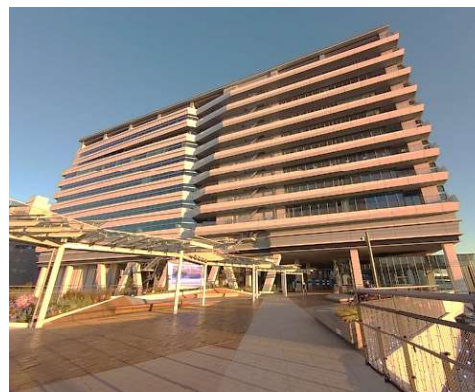

▲デッキ広場 メブクス豊洲向き
オフィス棟の3F~12Fベランダのデッキにも採用されました。