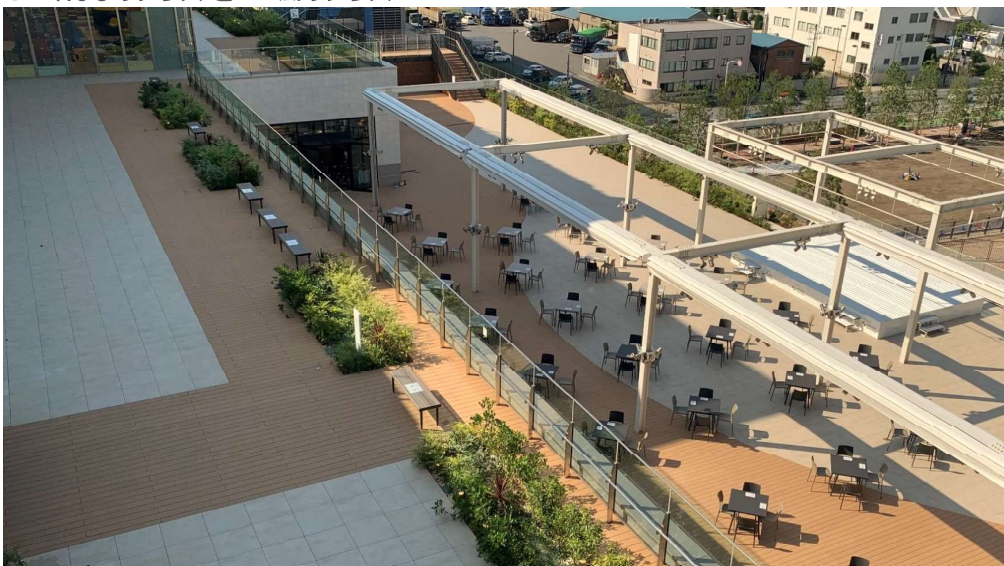

豊かな可能性を秘めた

エコロジー新素材「エコロッカ」

「エコロッカ」は、リサイクル/未利用資源を100%利用した新時代のエコロジー建材です。
木材とプラスチックそれぞれの優れた特性を兼ね備えた新しいタイプの「木材・プラスチック複合材 (WPRC: Wood-Plastic Recircle Composites)」として、デッキ材、ルーバー材、ウォール材などとして、公共施設を中心に、学校・福祉施設や商業施設、一般家庭などさまざまな場所で利用されています。

エコロッカが採用された物件のご紹介 有明ガーデンでエコロッカが盛沢山採用されました

東京都江東区有明で東京湾岸エリア最大店舗数を誇る200店超の大型商業施設「有明ガーデン」が2020年6月17日(水)に開業となりました！

★敷地面積：107,000㎡ 商業施設延床面積：172,500㎡

★エコロッカ施工面積(商業施設)：4100㎡

- ・2F~5F 再生木デッキDK-2020V1 サンドィーブラウン色 1500㎡
- ・2F~5F エアーストロングフローアー マーカスMCT-716色 1498㎡
- ・5F 再生木デッキDK-2020V1 ブラウン色 365㎡
- ・5F コンクリート平板 t40 314㎡
- ・5F 曲げルーバーベンチ 50m
- ・5F 人工芝 264㎡
- ・5F じゃぶじゃぶ噴水部ゴムチップ 25㎡

3F みんなのテラス と 4F 風のテラス

使用材料：再生木デッキDK-2020V1 サンドィーブラウン色、エアーストロングフローアー マーカスMCT-716色