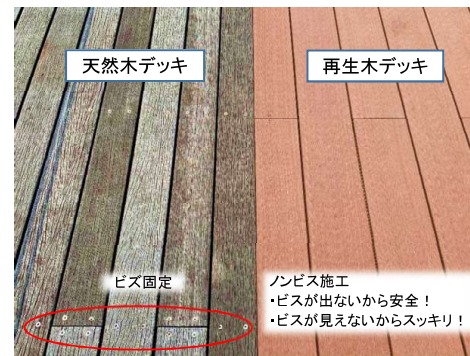

## 高耐候性能が建物と景観を美しく保ちます。

エコロッカの高機能デッキ DK2020Vシリーズ 耐水性・高耐候・防電対策

従来の天然木デッキ  
変色、劣化、腐食が起きています。

エコロッカの人工再生木デッキ  
吸水変形が起こらない、経年による変色が少ない、すり足歩行でも静電気を感しません。

従来デッキとリフォームしたデッキのジョイント部が実際に見られます。従来の天然木デッキはすべてビス固定施工、再生木デッキはノンビス施工です。