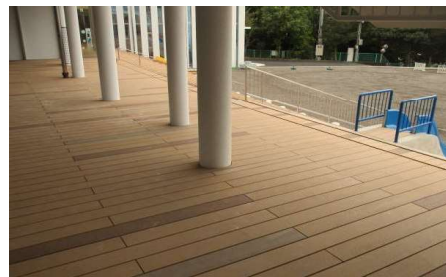

## 子どもたちに安心・安全な環境を エコロッカが提供します

エコロッカは天然木材とは異なり、経年劣化によるトゲやささくれが発生することがありません。うっかりひっかかって素肌を傷つけたり、衣服が破ける心配がありません。さらに、帯電防止素材を配合しており、金属製の手すりが設置されている場所でも静電気が発生することがありません。繊細な子どもたちの安心・安全を第一に考えたデッキ材です。

公式Youtubeチャンネルを開設しました！