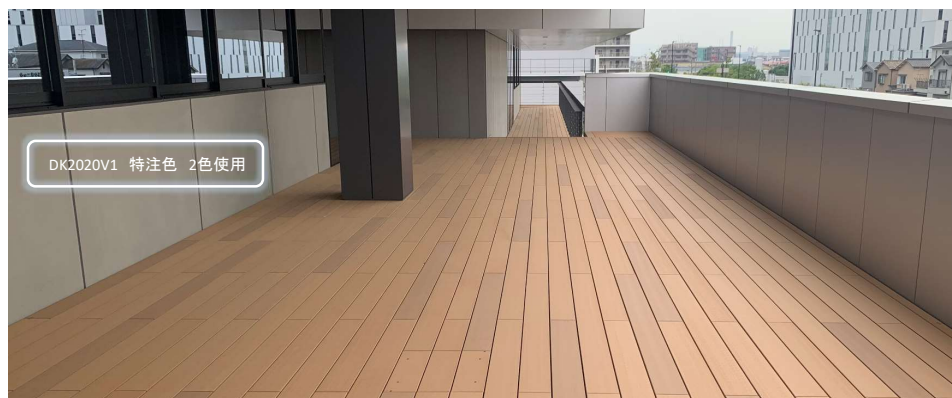

DK2020V1 特注色 2色使用