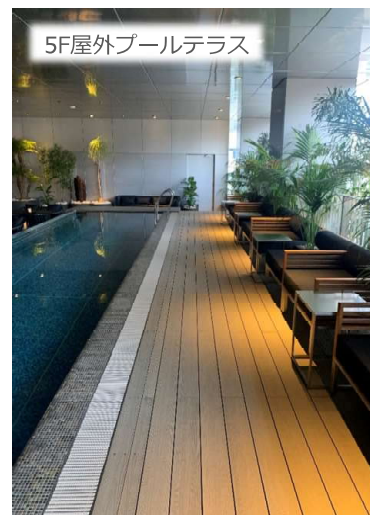

17F屋外テラス

自然な風合いを再現した人工木デッキ材『DK2030』

表面のデュアルカラーは長持ちし、優れた耐摩耗性能と退色しにくい耐候性能を備えています。再生木特有の静電気の発生を抑制した安全安心設計です。

5F屋外プールテラス