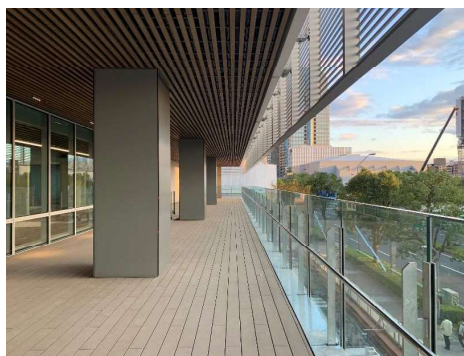

## エコロッカが採用された物件のご紹介 神奈川大学でエコロッカが採用されました

神奈川の総合大学としての特色を生かし、自ら学び、考え、成長するために必要な環境を提供していく神奈川大学にエコロッカのデッキ材「Vデッキ」が採用されています。過酷な野外の環境に対応でき、害虫も寄せ付けず長期間お使いいただけます。

▲屋上庭園

物件：神奈川大学 みなとみらいキャンパス 使用面積：3323㎡ 使用材料：デッキ材DK2020V 1  
所在地：神奈川県横浜市西区みなとみらい4-5-3 色：グレー、ディープグレー

## 近代建築と調和し、天然木材のような床材

床・階段だけでなく学生の方々がくつろげる空間に様々なベンチとしても形を変えて設置されています。

▲テラス

▲テラスベンチ

▲外階段下ベンチ

▲外階段

▲テラス

▲学生ラウンジ隣接テラス