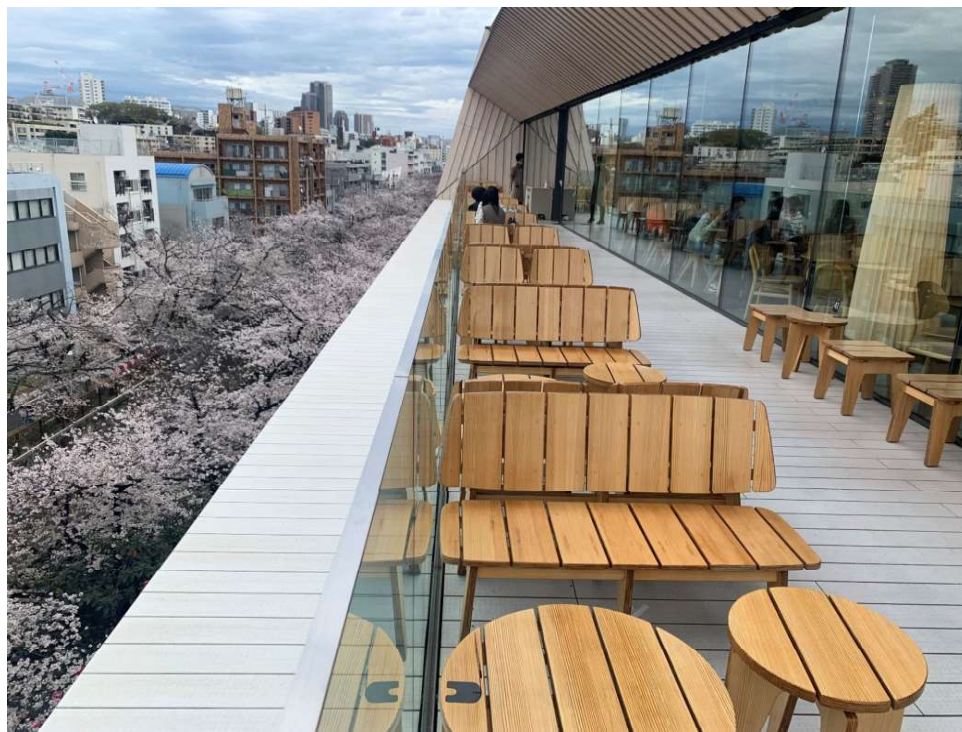

おしゃれなテラスで、エレガントな時間を過ごそう。

STARBUCKS RESERVE® ROASTERY TOKYO デッキ材DK2020V1 特注ホワイト色
場所：東京都目黒区 目黒川沿い