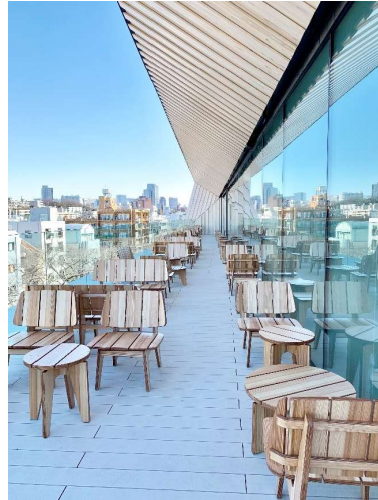

～～！！エコロッカが採用された物件の紹介！！～～  
**今話題のSTARBUCKS RESERVE<sup>®</sup> ROASTERY TOKYOに、  
 エコロッカが採用されました。**

「スターバックス リザーブ ロースタリー」は焙煎工場を併設したスターバックスの「コーヒーイノベーションを表現した」というコンセプト店舗で、東京は世界で5番目の店舗となります。

中目黒駅から目黒川沿いを歩くこと10分強、1200平米という敷地に、4階建て、延床面積2966平米の建物を、建築家・隈研吾氏とスターバックスのコラボレーションによりあらたに建設されました。各所にテラス席を設けており、「テラスは縁側をイメージしており、目黒川の流れや桜を眺ながらつろぎのひと時を過ぎて頂ければとご紹介させて頂きました。