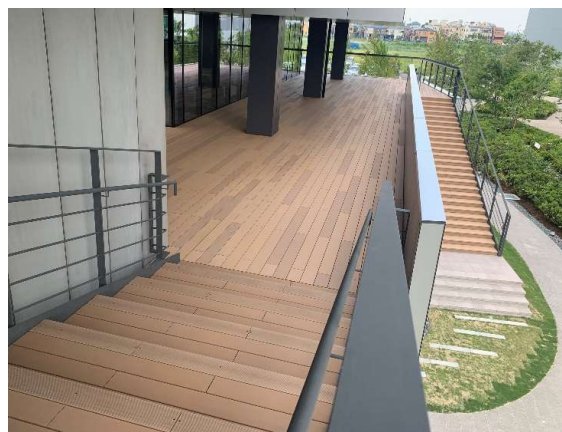

階段の立ち上がりにエア・ウォールが使われています。

エア・ウォーター・エコロッカ株式会社

営業拠点

●東日本営業グループ
〒106-0031 東京都港区西麻布2丁目24番11号
麻布ウエストビル
TEL 03-6419-3225 FAX 03-3797-5506

●西日本営業グループ
〒550-0005 大阪市西区西本町2丁目3番10号
西本町インテスビル
TEL 06-6533-1009 FAX 06-6533-1097

●北日本営業グループ
〒060-0003 北海道札幌市中央区北3条西1丁目2番地
サンフビル
TEL 011-212-8230 FAX 011-261-8651