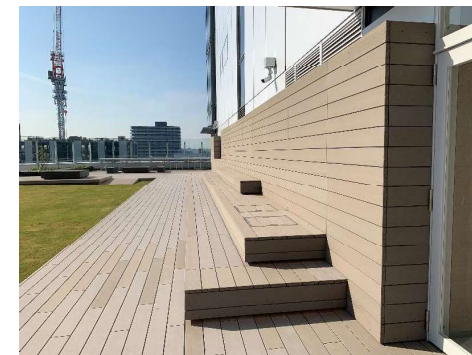

## エコロッカが採用された物件のご紹介 神奈川大学でエコロッカが採用されました

神奈川の総合大学としての特色を生かし、自ら学び、考え、成長するために必要な環境を提供していく神奈川大学にエコロッカのデッキ材「Vデッキ」が採用されています。過酷な野外の環境に対応でき、害虫も寄せ付けず長期間お使いいただけます。

▲屋上庭園

物件：神奈川大学 みなとみらいキャンパス 使用面積：3323㎡ 使用材料：デッキ材DK2020V 1  
所在地：神奈川県横浜市西区みなとみらい4-5-3 色：グレー、ディープグレー

## 近代建築と調和し、天然木材のような床材

床・階段だけでなく学生の方々がくつろげる空間に様々なベンチとしても形を変えて設置されています。

▲テラス

▲テラスベンチ

▲外階段下ベンチ

▲外階段

▲テラス

▲学生ラウンジ隣接テラス