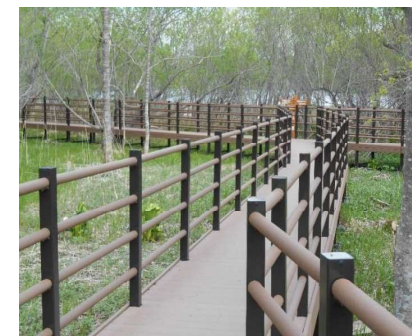

## 安心・安全なエコロッカが優しい空間を生み出します

緑豊かな空間になじむ心地よさをプラス。

優れた安全性、施工性、耐久性でお応えします。

豊かな植物に囲まれた木道。木のぬくもりと、再生利用人工木材ならではの優れた安全性、施工性、耐久性をエコロッカが提供しています。エコロッカのVデッキは耐水性が高く、ウッドデッキ特有の雨水溜まりや積雪・融雪によるデッキの大きな伸び、それによって引き起こされるデッキ面の盛り上がり変形を防ぎます。そのため、川や海等の水の多い場所や湿度の高い場所でも安心して利用いただけます。