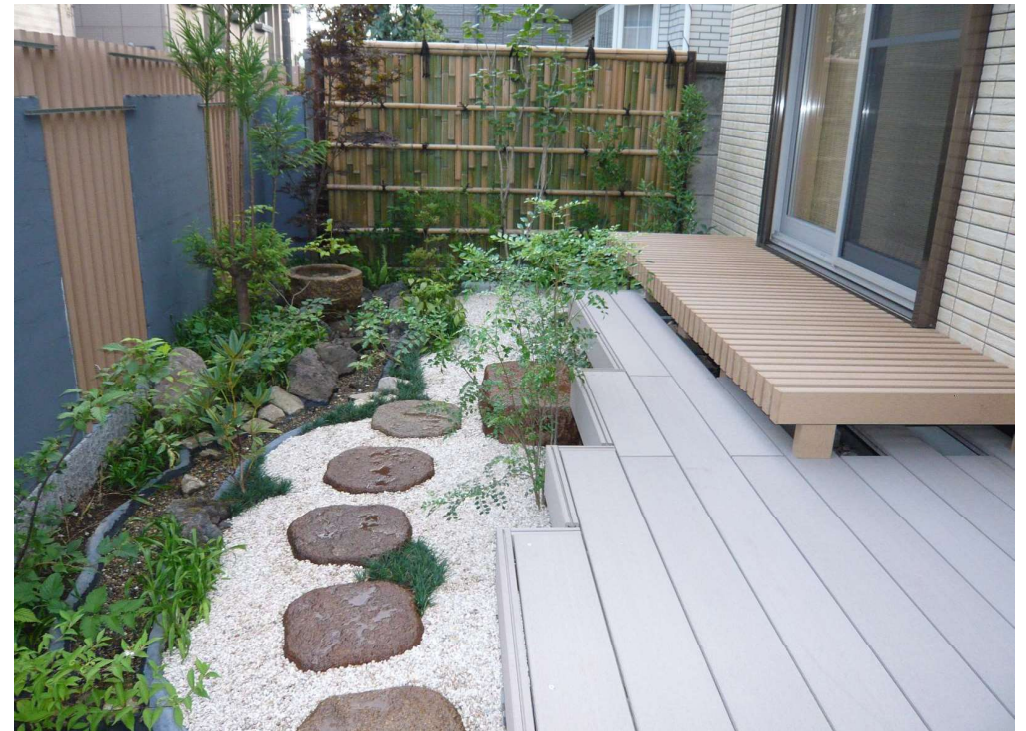

## 安心・安全なエコロッカが優しい空間を生み出します

住宅に木のやすらぎをプラス。優れた安全性、施工性、耐久性でお応えします。

豊かな植栽に囲まれた中庭。四季折々の植物で時間の変化を感じさせる空間をエコロッカは演出しています。今までの日常スペースを特別な空間に仕上げませんか。

デッキ・濡れ縁

デッキ・フェンス

デッキ

デッキ

「エコロッカ」は、リサイクル/未利用資源を100%利用した新時代のエコロジー建材です。