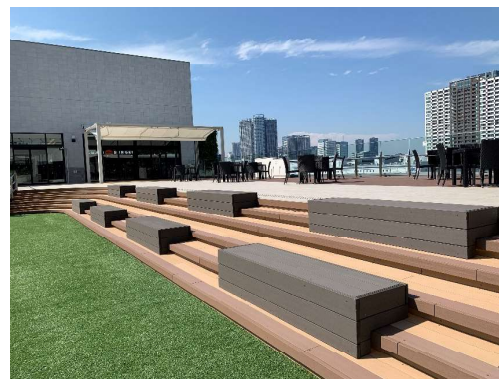

### 《 予告 》

- ・8月1日 有明ガーデンパークオープン予定  
エコロッカベンチが採用されました。
- ・フジテレビ 8月1日(土) 18:30~放送  
【有明ガーデンを完全攻略ツアー-完結編】

使用材料：ベンチ DK-2020V1 ディープグレー色  
階段 DK-2020V1 サンドィーブラウン色とブラウン色