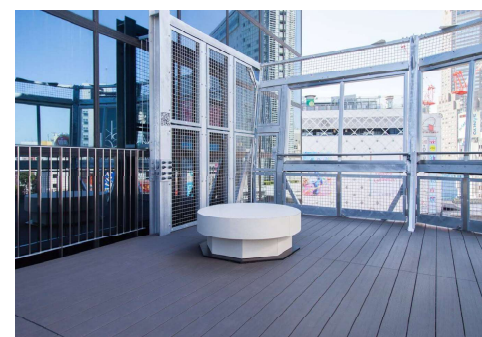

エコロッカは渋谷の再開発に採用されています。

渋谷のまちに温もりと安らぎの空間を提供しています。

DK-2020-R 145 × 30

全面刷新された渋谷の商業施設「109メンズ」が「MAGNET by SHIBUYA109」と名前を変えて生まれ変わりました。2018年4月28日、屋上に渋谷駅前のスクランブル交差点を見下ろせる展望スペース「CROSSING VIEW」がオープンしました。新観光拠点として「世界中の人を渋谷という『磁力』で引っ張りたい」、渋谷の新名所を目指しています。

使用材料：DK-2020V2 リブ仕様
ディーブグレー色

エア・ウォーター・エコロッカ株式会社 YouTube チャンネルを開設しました。
詳しくはこちら⇒ <https://www.youtube.com/channel/UCD0E_iBEIimov-8i6WL1NuA>

ECOROCCA 営業拠点

●東日本営業グループ (東京)
〒106-0031 東京都港区西麻布2丁目24番11号
麻布ウエストビル
TEL 03-6419-3225 FAX 03-3797-5506

●西日本営業グループ
〒550-0005 大阪市西区西本町2丁目3番10号
西本町インテスビル
TEL 06-6533-1009 FAX 06-6533-1097

●東日本営業グループ (長野)
〒381-0102 長野市若穂保科3340番地9
TEL 026-282-0033 FAX 026-282-0011

●北海道営業グループ
〒060-0003 北海道札幌市中央区北3条西1丁目2番地
サンワビル
TEL 011-281-5384 FAX 011-261-8651