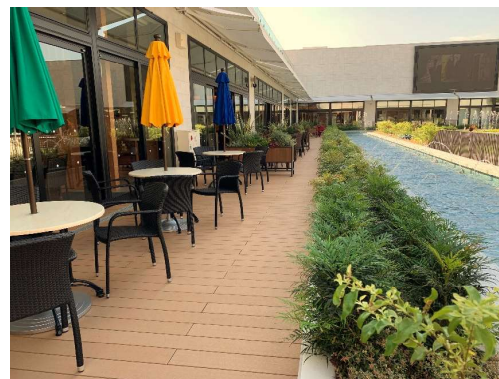

使用材料：DK-2020V1 サンドィーブラウン色