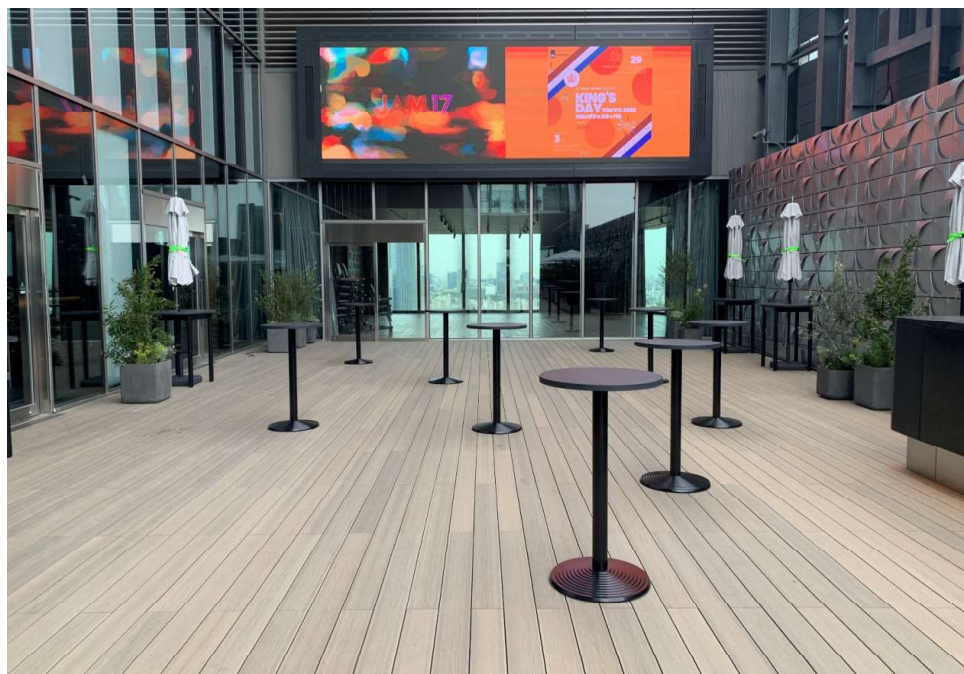

KABUKICHO TOWER
TOKYU

東京圏国家戦略特別区域における世界でも有数の繁華街歌舞伎町に、高層複合施設『東急歌舞伎町タワー』が4月14日に開業しました。地上48階、地下5階、塔屋1階の建物はライブホールや劇場、映画館、ホテルなどで構成します。「噴水」をイメージした高さ約225mを誇るシンボル施設は、歌舞伎町のさらなる魅力や文化の醸成に寄与することを願っています。

このエンターテインメント施設に、エコロッカの新商品『DK2030』が多数のフロアに初採用されました。天然木の風合いを再現したデッキ材は歌舞伎町タワーの魅力をより引き立てています。