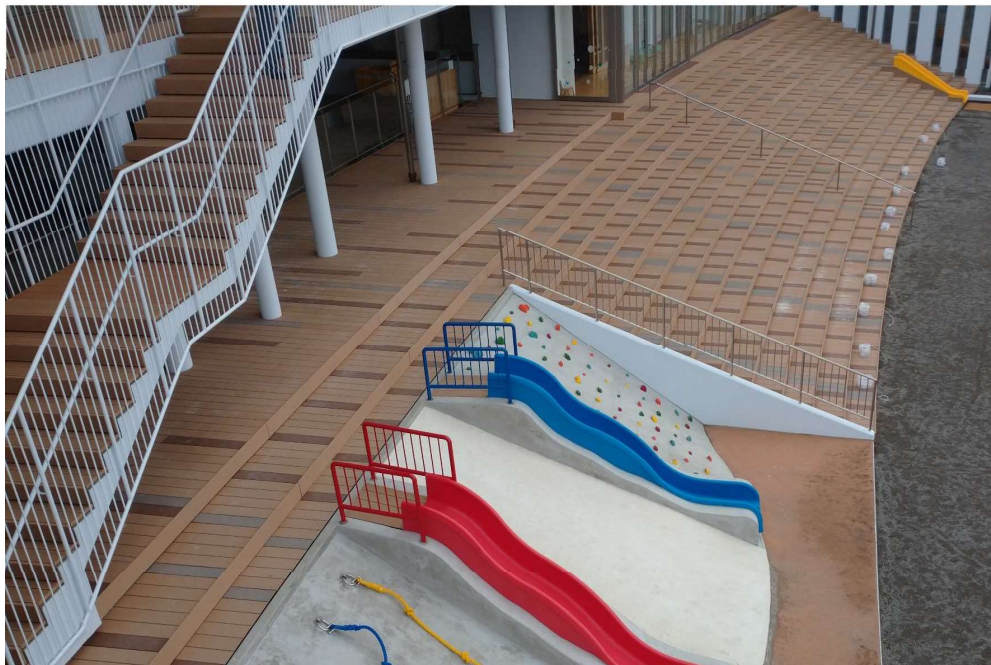

「エコロッカ」は、リサイクル/未利用資源を100%利用した新時代のエコロジー建材です。

木材とプラスチックそれぞれの優れた特性を兼ね備えた新しいタイプの「木材・プラスチック複合材（WPCR：Wood-Plastic Recycled Composites）」として、デッキ材、ルーバー材、ウォール材などとして、公共施設を中心に、学校・福祉施設や商業施設、一般家庭などさまざまな場所で利用されています。

エコロッカが採用された物件のご紹介 静岡県三島市 しらゆり幼稚園

静岡県三島市にある学校法人鈴木学園 しらゆり幼稚園の園舎でエコロッカのデッキを採用いただきました。3色（ブラウン、グレー、サンディブラウン）のデッキ材をランダムに張り、子どもたちがワクワクするような遊び心のあるデザインになっております。

使用製品：DK-2020V2
ブラウン色、グレー色
サンディーブラウン色

子どもたちに安心・安全な環境を エコロッカが提供します

エコロッカは天然木材とは異なり、経年劣化によるトゲやささくれが発生することがありません。うっかりひっかかって素肌を傷つけたり、衣服が破ける心配がありません。さらに、帯電防止素材を配合しており、金属製の手すりが設置されている場所でも静電気が発生することがありません。繊細な子どもたちの安心・安全を第一に考えたデッキ材です。