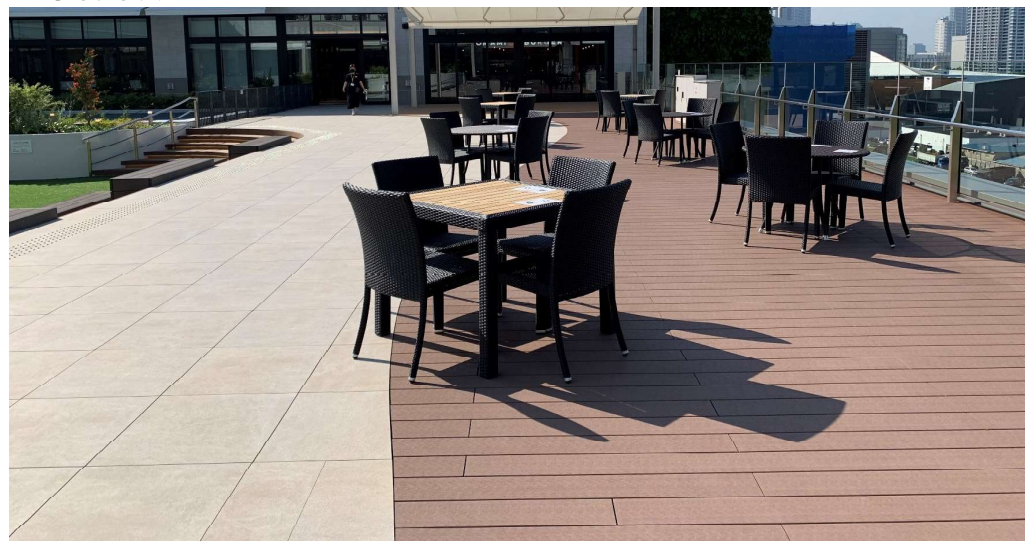

エコロッカよりカラフル、ワンダフルなご提案！

5F 水のテラス

使用材料：エアーストロングフローアー マーカスMCT-716色、再生木デッキDK-2020V1 ブラウン色