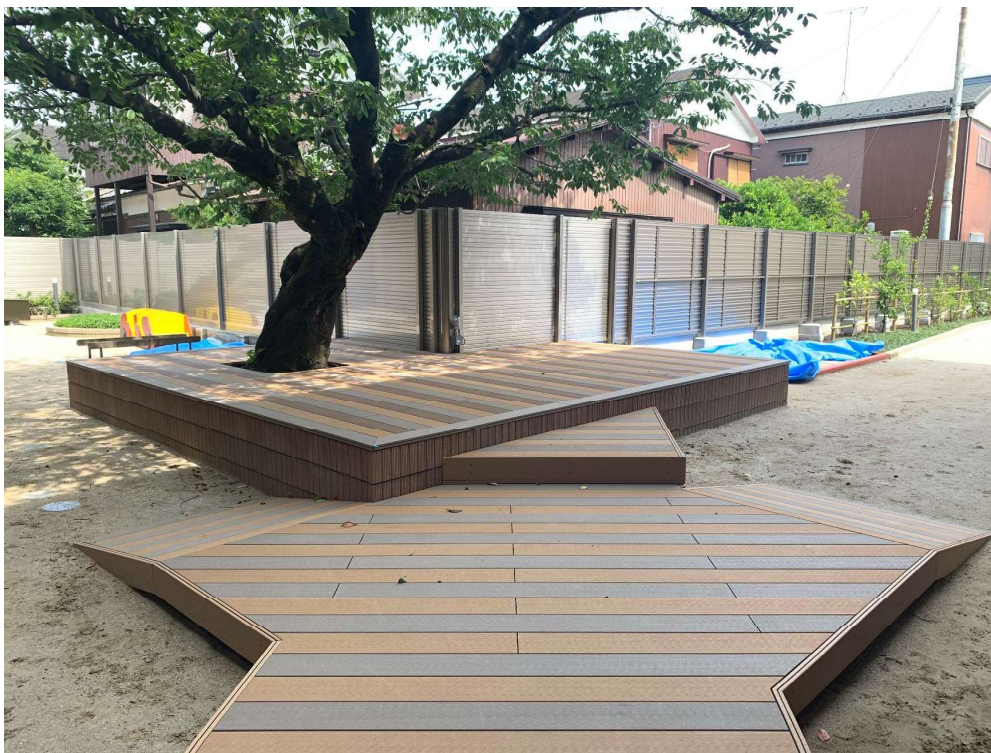

## エコロッカが採用された物件のご紹介 さくらの木保育園でエコロッカが採用されました

過去10年間に500件以上の幼稚園・保育園施設でエコロッカが採用されています！

保育園のシンボルである桜の木のまわりにエコロッカのデッキが設置されました。カラフルな色とクリエイティブな形で子ども達自ら遊びを考えられる環境を整え、体いっぱい動かせる場所です。2021年7月にリニューアルされました。

物件：さくらの木保育園