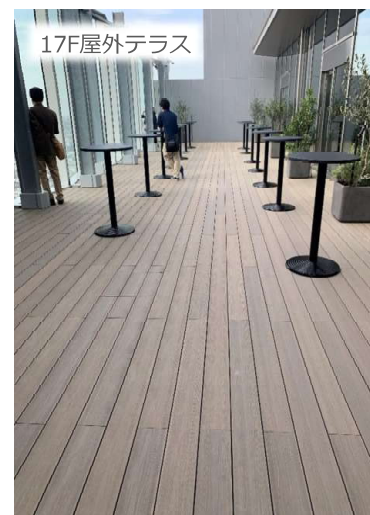

ECOROCA®

EXCELLENT WOOD-PLASTIC COMPOSITES

(Vol.57 エコロッカ通信4月号)

豊かな可能性を秘めた

エコロジー新素材「エコロッカ」

「エコロッカ」は、リサイクル/未利用資源を100%利用した新時代のエコロジー建材です。

木材とプラスチックそれぞれの優れた特性を兼ね備えた新しいタイプの「木材・プラスチック複合材 (WPC: Wood-Plastic Composites)」として、デッキ材、ルーバー材、ウォール材などとして、公共施設を中心に、学校・福祉施設や商業施設、一般家庭などさまざまな場所で利用されています。

エコロッカが採用された物件のご紹介

KABUKICHO TOWER
TOKYU

東京圏国家戦略特別区域における世界でも有数の繁華街歌舞伎町に、高層複合施設『東急歌舞伎町タワー』が4月14日に開業しました。地上48階、地下5階、塔屋1階の建物はライブホールや劇場、映画館、ホテルなどで構成します。「噴水」をイメージした高さ約225mを誇るシンボル施設は、歌舞伎町のさらなる魅力や文化の醸成に寄与することを願っています。

このエンターテインメント施設に、エコロッカの新商品『DK2030』が多数のフロアに初採用されました。天然木の風合いを再現したデッキ材は歌舞伎町タワーの魅力をより引き立てています。

自然な風合いを再現した人工木デッキ材『DK2030』

表面のデュアルカラーは長持ちし、優れた耐摩耗性能と退色しにくい耐候性能を備えています。再生木特有の静電気の発生を抑制した安全安心設計です。

使用色：(仮)GJTHM26
合計：1275㎡

※写真と現品の色が異なる場合がございます。

AW エアウォータ エコロッカ株式会社

営業拠点

●東日本営業グループ
〒106-0031 東京都港区西麻布2丁目24番11号
麻布ウエストビル
TEL 03-6419-3225 FAX 03-3797-5506

●西日本営業グループ
〒550-0005 大阪市西区西本町2丁目3番10号
西本町インデスビル
TEL 06-6533-1009 FAX 06-6533-1097

●北日本営業グループ
〒060-0003 北海道札幌市中央区北3条西1丁目2番地
サンワビル
TEL 011-212-8230 FAX 011-261-8651