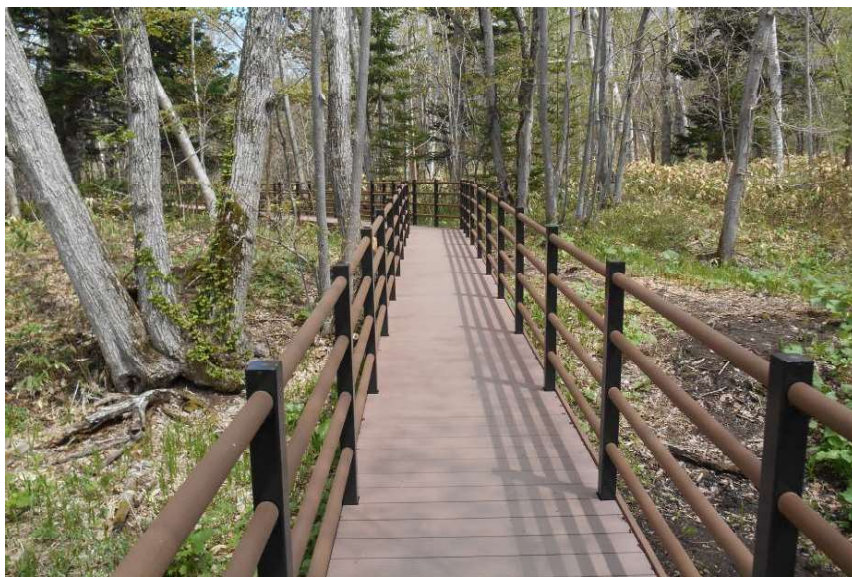

## エコロッカが採用された物件の紹介 西岡公園の木道でエコロッカが採用されました

北海道の札幌市豊平区にある西岡公園。旧西岡水源池を中心とする公園は、バードウォッチングや自然観察を楽しむことができる緑の豊かな公園です。この西岡公園の木道でエコロッカのデッキ、ルーバー、ベンチが採用されました。