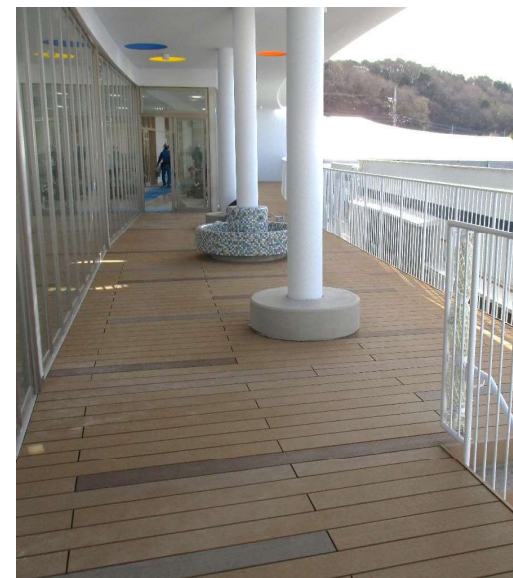

## 子どもたちに安心・安全な環境を エコロッカが提供します

エコロッカは天然木材とは異なり、経年劣化によるトゲやささくれが発生することがありません。うっかりひっかかって素肌を傷つけたり、衣服が破ける心配がありません。さらに、帯電防止素材を配合しており、金属製の手すりが設置されている場所でも静電気が発生することがありません。繊細な子どもたちの安心・安全を第一に考えたデッキ材です。

公式Youtubeチャンネルを開設しました！