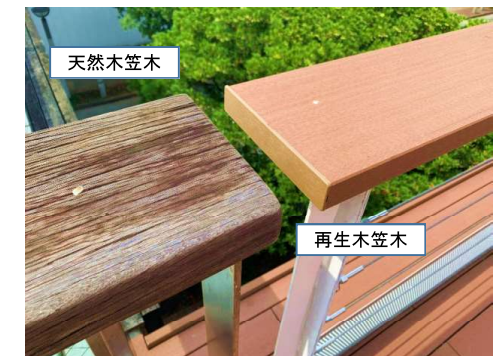

## 高耐候性能が建物と景観を美しく保ちます。

エコロッカの高機能デッキ DK2020Vシリーズ 耐水性・高耐候・防電対策

従来の天然木デッキ  
変色、劣化、腐食が起きています。

エコロッカの人工再生木デッキ  
吸水変形が起こらない、経年による変色が少ない、すり足歩行でも静電気を感しません。

従来デッキとリフォームしたデッキのジョイント部が実際に見られます。従来の天然木デッキはすべてビス固定施工、再生木デッキはノンビス施工です。