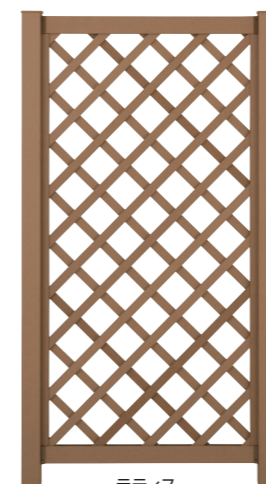

端部材セットは、フェンス1枚を切り詰めて2枚にする場合に必要

エバーエコウッドフェンス 縦格子

品名	価格
H800 縦格子 H800	¥33,000/枚
H1000 縦格子 H1000	¥35,500/枚

エバーエコウッドフェンス 横板

品名	価格
H800 横板 H800	¥46,500/枚
端部材セット 800	¥8,000/セット
H1000 横板 H1000	¥51,400/枚
端部材セット 1000	¥9,000/セット

端部材セットは、フェンス1枚を切り詰めて2枚にする場合に必要

●取付ビスはブロンズ色(ホワイトのみシルバー)。
●本製品は、隣地境界を目的に設置するもので、転落防止柵や歩行補助手すりの機能はありません。設置場所と機能に合った製品をお選びください。
●表示価格には消費税および組立費、施工費等は含まれておりません。

エバーエコ®ウッドトレリスフェンス

エコーウッド サイズ別注可 切詰可 カラー別注不可 受注生産

デッキ手摺り用柱、デッキ手摺り用スリット柱を使用すれば、トレリスフェンスをデッキ上でも使えます

ラティス、
プライバシーラティス

ラティス
柱は別売 P.3 参照

スクエア、
プライバシースクエア

スクエア
柱は別売 P.3 参照

縦格子

柱は別売 P.3 参照

板塀