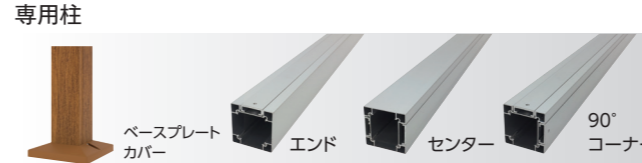

エバーアートウッド® デッキ手摺り シンプルスタイル

参考拾い出し例(85×15タイプ 1スパン)

デッキ手摺り シンプルスタイル 85×15 H1100 クリアシルバー	¥18,600×1枚
笠木セット L1400クリアシルバー	¥14,000×1セット
笠木用キャップ	¥ 870×2個
柱 エンド H1100用クリアシルバー	¥20,300×2本
合計 ¥74,940 (1スパン)