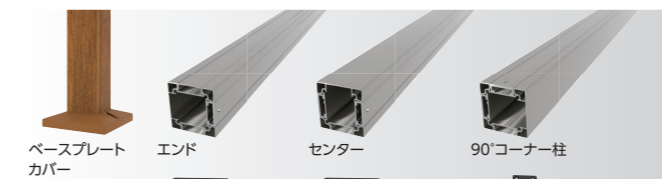

部材を選んで自由に組み合わせることが可能な板貼デザイン。今回はそのシリーズに、部材をユニット化した板貼ユニットが登場。エバーアートフェンスパーツで展開しているアルミ部材を工場で、あらかじめユニット化することで、施工時間の削減が可能です。

※受注生産となるため、納期がかかります。必ず納期をご確認ください

板貼ユニットデザイン例

■40幅 H800

笠木:タンモクアッシュ 無塗装 柱:ナチュラルパイン
板貼ユニット:アルミ部材12×40ユニット ナチュラルパイン

※印は受注生産となるため、納期がかかります。必ず納期をご確認ください

板貼ユニット

アルミ部材12×40ユニット アルミ部材12×102ユニット
アルミ部材によって格子すき間が異なります。12×40は19mm、12×80は22mm、12×102は12mmとなります。なお格子すき間は高さ共通です

専用柱

笠木 30×85 笠木 φ90だ円笠木 笠木 タンモクアッシュ(天然木)

デッキ大引固定部材セット

デッキ大引間補強部材セット