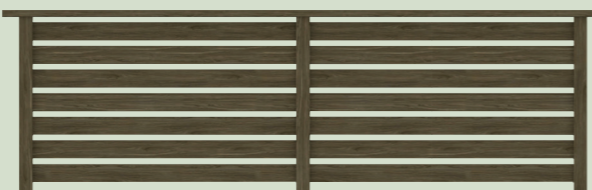

■80幅 H800

笠木:30×85 ブラウンエボニー 柱:ブラウンエボニー
板貼ユニット:アルミ部材12×80ユニット ブラウンエボニー