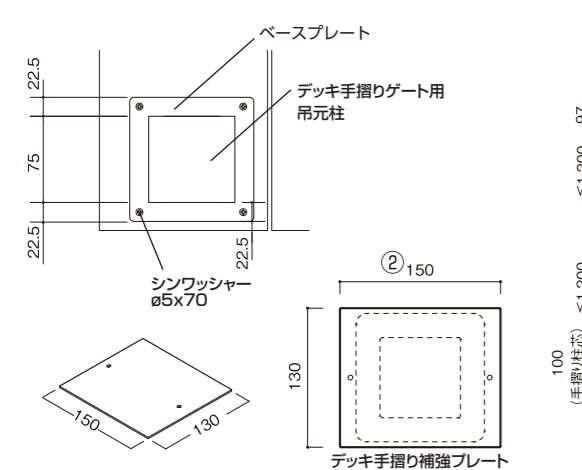

柱の取り付け

デッキ手摺りゲート用吊元柱をシンワッシャーφ5×70で取り付けます。(計4カ所)