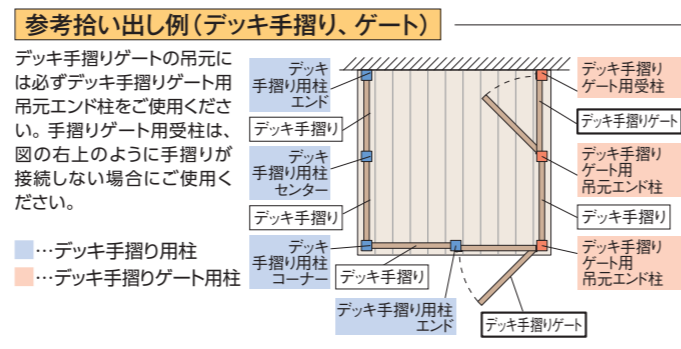

エバーエコ®ウッドフェンス デッキ手摺り用柱・フェンス用柱・デッキ手摺りゲート用柱

エバーエコ®ウッド デッキ手摺り用柱、デッキ手摺り用スリット柱

エバーエコウッドフェンス、トレリスフェンス、平板フェンスをデッキ上で使用する場合に

■エバーエコウッド デッキ手摺り用柱

品名	価格
H800 エンド	¥18,900/本
H800 センター	¥20,700/本
H800 コーナー	¥20,700/本
H1000 エンド	¥20,200/本
H1000 センター	¥22,000/本
H1000 コーナー	¥21,400/本
H1800 エンド(控柱付)	¥48,700/本
H1800 センター(控柱付)	¥50,000/本
H1800 コーナー	¥50,000/本

■エバーエコウッド デッキ手摺り用スリット柱

品名	価格
H800	¥16,300/本
H1000	¥18,800/本
H1200(控柱付)	¥32,400/本
H1500(控柱付)	¥36,100/本
H1800(控柱付)	¥42,300/本
H1200(コーナー仕様)	¥23,500/本
H1500(コーナー仕様)	¥27,500/本
H1800(コーナー仕様)	¥31,200/本

エンド、センター、コーナー等のジョイントは含まれておりません
【対応商品】
トレリスフェンス(縦格子、板塀)、平板フェンス

柱にベースプレートを取付済
【対応商品】
エバーエコウッドフェンス全アイテム、トレリスフェンス(ラティス、プライバシーラティス、スクエア、プライバシースクエア)

エバーエコ®ウッド デッキ手摺りゲート用柱

■エバーエコウッド デッキ手摺りゲート用柱

品名	価格
H800 デッキ手摺りゲート用 吊元エンド柱H800	¥23,900/本
受柱H800	¥16,900/本
H1000 デッキ手摺りゲート用 吊元エンド柱H1000	¥26,600/本
受柱H1000	¥18,200/本

※柱にベースプレートを取付済
※吊元エンド柱は単独での使用はできません

柱の取り付け

デッキ手摺りゲート用吊元柱をシンワッシャーφ5×70で取り付けます。(計4カ所)

《デッキ手摺り補強プレートについて》

柱を取り付ける前に、図A、Bを参考にして、デッキ手摺り補強プレートを床板裏面の所定箇所へ取り付けてください。

- ●取付ビスはブロンズ色(ホワイトのみシルバー)。
- ●本製品は、隣地境界を目的に設置するもので、転落防止柵や歩行補助手すりの機能はありません。設置場所と機能に合った製品をお選びください。
- ●表示価格には消費税および組立費、施工費等は含まれておりません。

下記以外のカラー別注は不可

定番カラー	受注生産カラー
ラッピングカラー	ラッピングカラー アルミカラー

ブラウンエボニー ダークパイン ナチュラルパイン ホワイトパイン マットブラック ブラックエボニー クリアシルバー

※ご注文時に必ず色をご指定ください
※クリアシルバーの柱を選んだ場合、パネルの縦枠はクリアシルバーになります
●選択されたカラーによっては納期がかかる場合があります
必ず納期をご確認ください

エバーアートウッド® デッキ手摺り シンプルスタイル

参考拾い出し例(85×15タイプ 1スパン)

デッキ手摺り シンプルスタイル 85×15 H1100 クリアシルバー	¥18,600×1枚
笠木セット L1400クリアシルバー	¥14,000×1セット
笠木用キャップ	¥ 870×2個
柱 エンド H1100用クリアシルバー	¥20,300×2本
合計 ¥74,940 (1スパン)	

■部材各部名称(エバーアートフェンスパーツ)

■エバーアートウッド デッキ手摺り シンプルスタイル 30×30