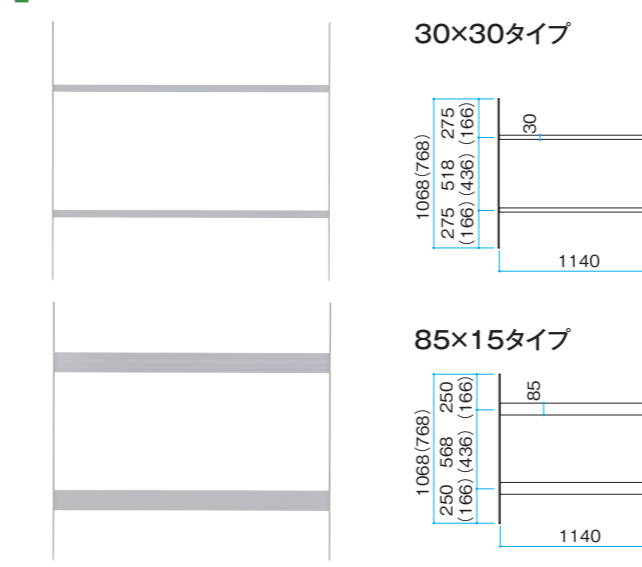

エバーアートウッド® デッキ手摺り シンプルスタイル

参考拾い出し例(85×15タイプ 1スパン)

デッキ手摺り シンプルスタイル 85×15 H1100 クリアシルバー	¥18,600×1枚
笠木セット L1400クリアシルバー	¥14,000×1セット
笠木用キャップ	¥ 870×2個
柱 エンド H1100用クリアシルバー	¥20,300×2本
合計 ¥74,940 (1スパン)