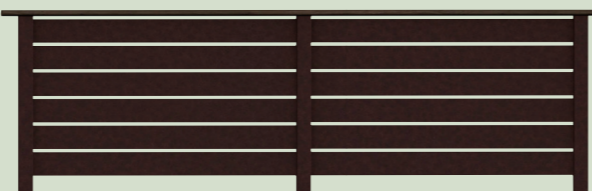

■102幅 H800

笠木:φ90だ円 ダークパイン 柱:ラスティコッパー
板貼ユニット:アルミ部材12×102ユニット ラスティコッパー

カラーバリエーション	ラッピングカラー					アルミカラー	ラッピングカラー					アルミカラー	天然木
	ブラウンエボニー	ダークパイン	ナチュラルパイン	ホワイトパイン	マットブラック	ステンカラー	ブラウンエボニー	京町家かきや	ラスティダーク	ラスティコッパー	クリアシルバー	無塗装	アジアンブラウン
品名	●	●	●	●	●	●	●	●	●	●	●	●	●
30×85笠木・板貼アルミ部材	●	●	●	●	●	●	●	●	●	●	●	●	●
専用柱	●	●	●	●	●	●	●	●	●	●	●	●	●
φ90だ円笠木	●	●	●	●	●	●	●	●	●	●	●	●	●
タンモクアッシュ笠木	—	—	—	—	—	—	—	—	—	—	—	—	—

※印は受注生産となるため、納期がかかります。必ず納期をご確認ください