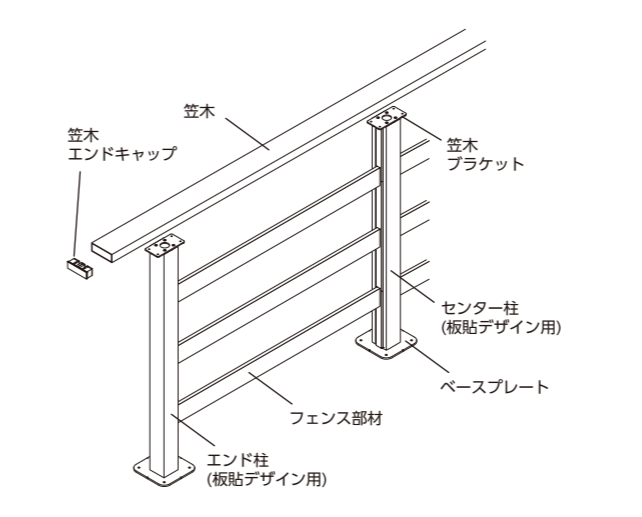

■部材各部名称(エバーアートフェンスパーツ)

■エバーアートウッド デッキ手摺り シンプルスタイル 30×30

呼称 サイズ(mm)	カラー	
	アルミ	ラッピング
W1200 H800	¥14,200/枚	¥18,000/枚
	¥16,000/枚	¥20,200/枚

柱、笠木は別売

■エバーアートウッド デッキ手摺り シンプルスタイル 85×15

呼称 サイズ(mm)	カラー	
	アルミ	ラッピング
W1200 H800	¥16,000/枚	¥20,100/枚
	¥18,600/枚	¥22,900/枚

柱、笠木は別売

■専用柱 H800用柱:60×60×L768mm H1100用柱:60×60×L1068mm

呼称 サイズ(mm)	カラー	
	アルミ	ラッピング
エンド H800	¥17,400/本	¥18,600/本
	¥20,300/本	¥21,700/本
センター H800	¥18,100/本	¥19,300/本
	¥20,800/本	¥22,100/本
コーナー H800	¥18,100/本	¥19,300/本
	¥20,800/本	¥22,100/本

ベースプレート、ベースプレートカバー付属

■φ90笠木セット、デッキ固定部材セット

呼称 サイズ(mm)	カラー		
	アルミ	ラッピング	
φ90笠木セット	90×28×L4000	¥36,600/セット	¥39,600/セット
	90×28×L2600	¥24,800/セット	¥26,700/セット
	90×28×L1400	¥14,000/セット	¥16,000/セット
デッキ固定部材セット		¥1,900/セット	
デッキ大引間補強部材セット		¥14,100/セット	

φ90笠木セット内容:笠木1本、笠木ベース1本、柱固定用ビス、笠木固定用ビス

■φ90笠木セット用キャップ、ジョイント

コード	品名	価格	カラー
69240800	笠木ストレートジョイント	¥1,100/個	シルバーカラーのみ
69239200	笠木コーナーキャップ	¥1,300/個	シルバーカラーのみ
62357000	笠木キャップ(共通)	¥ 870/個	ブラックのみ