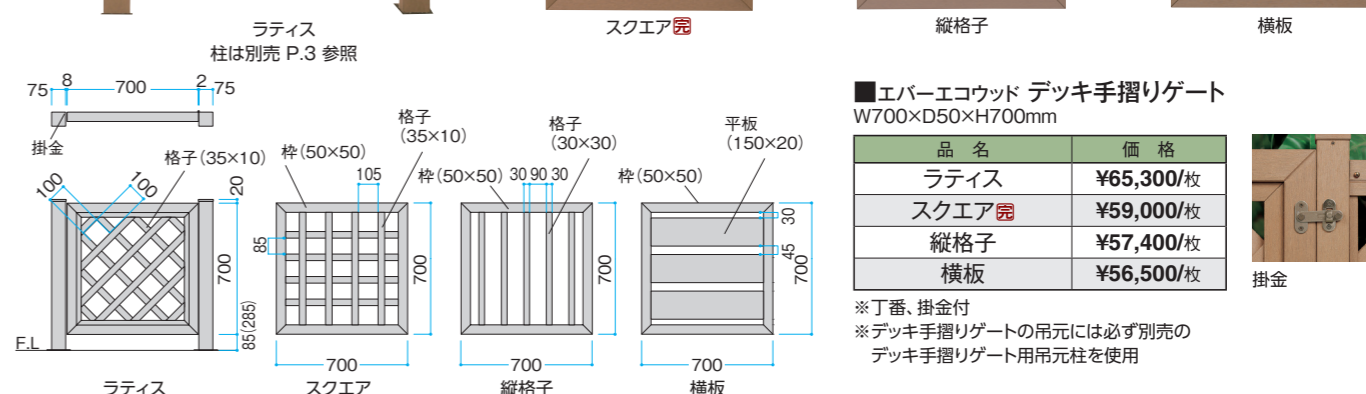

柱は別売 P.3 参照

縦格子の上下に
キャップは付属して
おりません

()内は縦格子、板塀の数値です

エバーエコウッドトレリスフェンス

品名	価格
ラティス H1800	¥57,400/枚
プライバシーラティス H1800	¥74,500/枚
スクエア H1800	¥51,400/枚
プライバシースクエア H1800	¥70,800/枚
縦格子 H1800	¥55,000/枚
板塀 H1800	¥56,200/枚

縦格子、板塀は金具6個付

エバーエコウッドトレリスフェンス用端部材

品名	価格
ラティスH1800用端部材セット	¥9,400/セット
スクエアH1800用端部材セット	¥11,800/セット
プライバシースクエアH1800用端部材セット	¥15,400/セット

端部材セットはトレリス1枚を切り詰めて2枚にする場合に必要

エバーエコ®ウッドデッキ手摺りゲート

エコーウッド サイズ別注可 カラー別注不可 切詰不可 受注生産

デッキ手摺り用

※受注生産完了品につき、
在庫をご確認ください

※()内はH1000柱の数値です

●取付ビスはブロンズ色(ホワイトのみシルバー)。
●本製品は、隣地境界を目的に設置するもので、転落防止柵や歩行補助手すりの機能はありません。設置場所と機能に合った製品をお選びください。
●表示価格には消費税および組立費、施工費等は含まれておりません。

エバーエコ®ウッドフェンス デッキ手摺り用柱・フェンス用柱・デッキ手摺りゲート用柱

エバーエコ®ウッド デッキ手摺り用柱、デッキ手摺り用スリット柱

エバーエコウッドフェンス、トレリスフェンス、平板フェンスをデッキ上で使用する場合に

■エバーエコウッド デッキ手摺り用柱

品名	価格
H800 エンド	¥18,900/本
H800 センター	¥20,700/本
H800 コーナー	¥20,700/本
H1000 エンド	¥20,200/本
H1000 センター	¥22,000/本
H1000 コーナー	¥21,400/本
H1800 エンド(控柱付)	¥48,700/本
H1800 センター(控柱付)	¥50,000/本
H1800 コーナー	¥50,000/本