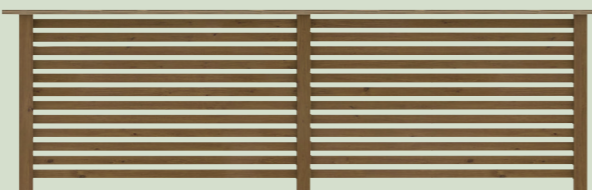

板貼ユニットデザイン例

■40幅 H800

笠木:タンモクアッシュ 無塗装 柱:ナチュラルパイン
板貼ユニット:アルミ部材12×40ユニット ナチュラルパイン