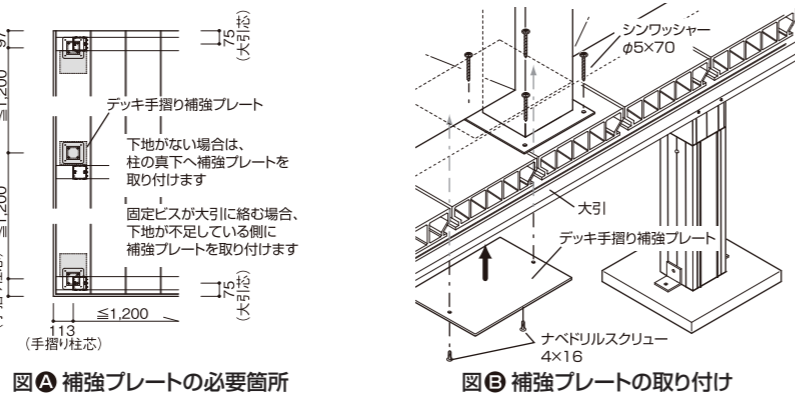

※柱にベースプレートを取付済
※吊元エンド柱は単独での使用はできません

柱の取り付け

デッキ手摺りゲート用吊元柱をシンワッシャーφ5×70で取り付けます。(計4カ所)

《デッキ手摺り補強プレートについて》

柱を取り付ける前に、図A、Bを参考にして、デッキ手摺り補強プレートを床板裏面の所定箇所へ取り付けてください。

- 取付ビスはブロンズ色(ホワイトのみシルバー)。
- 本製品は、隣地境界を目的に設置するもので、転落防止柵や歩行補助手すりの機能はありません。設置場所と機能に合った製品をお選びください。
- 表示価格には消費税および組立費、施工費等は含まれておりません。