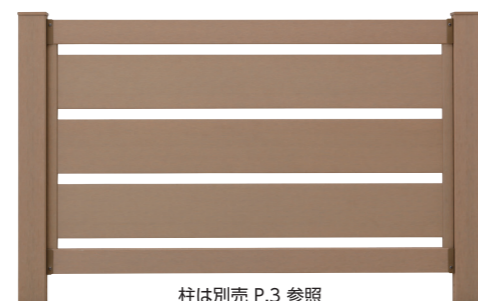

デッキ手摺りとしても
使えるフェンスです

※ご注文時に必ず色をご指定ください
※価格は4色共通
※ダークブラウン、ウォームグレー、ホワイトは受注生産

エバーエコ®ウッドフェンス

デッキ手摺り用

エコーウッド サイズ別注可 カラー別注不可 切詰可 受注生産

※受注生産完了品につき、在庫をご確認ください

ラティス、プライバシーラティス

ラティス
柱は別売 P.3 参照

スクエア、プライバシースクエア

スクエア
柱は別売 P.3 参照

縦格子

柱は別売 P.3 参照

横板

柱は別売 P.3 参照

エバーエコウッドフェンス ラティス

品名	価格
H800 ラティス H800	¥41,500/枚
H1000 ラティス H1000	¥46,500/枚