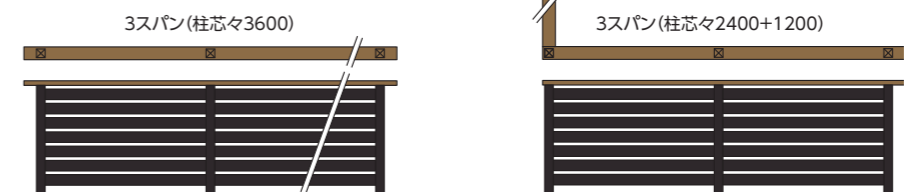

※ガイド付タッピングネジ 4本入り:フェンス部材を専用柱に固定する際に使用するビスです

■エバーアートフェンスパーツ 専用柱、笠木、笠木部品、デッキ部材

呼称	サイズ(mm)	カラー		
		ステン・シルバー	ラッピング	
板貼ユニット用専用柱(60角)	エンド(2本セット)	H800	¥37,800/セット	¥40,500/セット
		H1100	¥39,700/セット	¥44,100/セット
	センター	H800	¥27,500/本	¥29,200/本
		H1100	¥28,600/本	¥31,800/本
90°コーナー柱	H800	¥37,400/本	¥40,200/本	
	H1100	¥39,400/本	¥43,700/本	
φ90笠木セット	格子部材30×85	L1400	¥9,300/本	¥12,900/本
		L2600	¥11,200/本	¥15,500/本
		L4000	¥14,200/本	¥20,700/本
	φ90だ円笠木	L1400	¥14,000/本	¥16,000/本
		L2600	¥24,800/本	¥26,700/本
		L4000	¥36,600/本	¥39,600/本
タンモクアッシュ(天然木)	L1200	¥4,300/枚	¥5,300/枚	
	L1800	¥9,300/枚	¥11,000/枚	
笠木部品	エンドキャップ30×85用	¥890/個		
	エンドキャップ90φだ円用	¥870/個		
	笠木コーナーキャップ90φだ円用	¥1,300/個		
	笠木ストレートジョイントφ90だ円用	¥1,100/個		
デッキ部材	デッキ大引固定部材セット	¥1,900/セット		
	デッキ大引間補強部材セット	¥14,100/セット		

※エンド柱は2本セットになります ※専用柱にはベースプレートカバー付属 ※板貼ユニット専用柱に柱溝カバーは、含まれていません。板貼デザイン専用柱とは、異なりますのでご注意ください

参考拾い出し例

■アルミ部材12×80ユニット 柱ラッピングカラー H800の場合

部材	単価	3スパン(柱芯々3600)		3スパン(柱芯々2400+1200)	
		数量	合計	数量	合計
板貼ユニット用 専用柱エンド H800 ラッピングカラー	¥40,500	1	¥40,500	1	¥40,500
板貼ユニット用 専用柱センター H800 ラッピングカラー	¥29,200	2	¥58,400	1	¥29,200
板貼ユニット用 専用柱コーナー H800 ラッピングカラー	¥40,200			1	¥40,200
笠木 30×85 ラッピングカラー L1400	¥12,900			1	¥12,900
笠木 30×85 ラッピングカラー L2600	¥15,500			1	¥15,500
笠木 30×85 ラッピングカラー L4000	¥20,700	1	¥20,700		
笠木エンドキャップ 30×85用	¥890	2	¥1,780	4	¥3,560
アルミ部材12×80ユニット H800 ラッピングカラー	¥48,700	3	¥146,100	3	¥146,100
合計			¥267,480 (¥74,300/m)		¥287,960 (¥79,988/m)