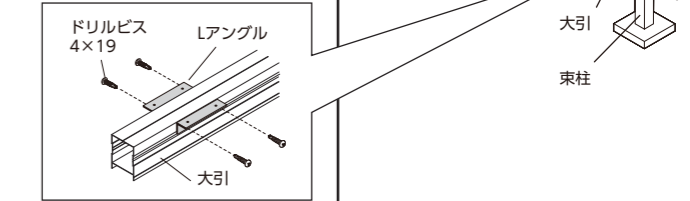

φ90笠木セット内容:笠木1本、笠木ベース1本、柱固定用ビス、笠木固定用ビス

■φ90笠木セット用キャップ、ジョイント

コード	品名	価格	カラー
69240800	笠木ストレートジョイント	¥1,100/個	シルバーカラーのみ
69239200	笠木コーナーキャップ	¥1,300/個	シルバーカラーのみ
62357000	笠木キャップ(共通)	¥ 870/個	ブラックのみ

デッキ大引間補強部材セット

デッキ大引固定部材セット