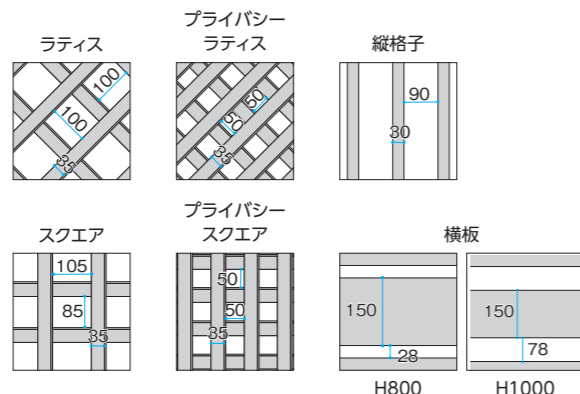

スクエア、プライバシースクエア

スクエア
柱は別売 P.3 参照

縦格子

柱は別売 P.3 参照

横板

柱は別売 P.3 参照

エバーエコウッドフェンス ラティス

品名	価格
H800 ラティス H800	¥41,500/枚
H1000 ラティス H1000	¥46,500/枚