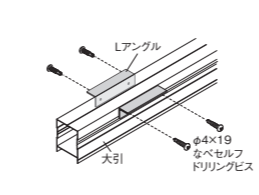

※印は受注生産となるため、納期がかかります。必ず納期をご確認ください

板貼ユニット

アルミ部材12×40ユニット アルミ部材12×102ユニット
アルミ部材によって格子すき間が異なります。12×40は19mm、12×80は22mm、12×102は12mmとなります。なお格子すき間は高さ共通です

専用柱

笠木 30×85 笠木 φ90だ円笠木 笠木 タンモクアッシュ(天然木)

デッキ大引固定部材セット

デッキ大引間補強部材セット