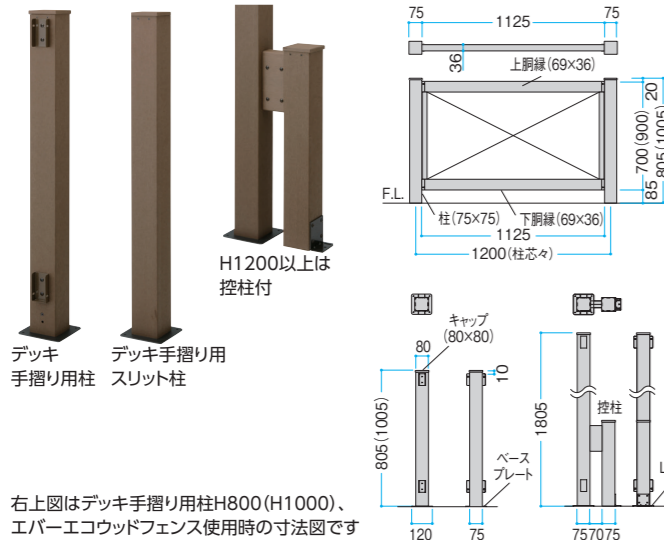

デッキ手摺り用

※受注生産完了品につき、
在庫をご確認ください

※()内はH1000柱の数値です

●取付ビスはブロンズ色(ホワイトのみシルバー)。
●本製品は、隣地境界を目的に設置するもので、転落防止柵や歩行補助手すりの機能はありません。設置場所と機能に合った製品をお選びください。
●表示価格には消費税および組立費、施工費等は含まれておりません。

エバーエコ®ウッドフェンス デッキ手摺り用柱・フェンス用柱・デッキ手摺りゲート用柱

エバーエコ®ウッド デッキ手摺り用柱、デッキ手摺り用スリット柱

エバーエコウッドフェンス、トレリスフェンス、平板フェンスをデッキ上で使用する場合に

■エバーエコウッド デッキ手摺り用柱

品名	価格
H800 エンド	¥18,900/本
H800 センター	¥20,700/本
H800 コーナー	¥20,700/本
H1000 エンド	¥20,200/本
H1000 センター	¥22,000/本
H1000 コーナー	¥21,400/本
H1800 エンド(控柱付)	¥48,700/本
H1800 センター(控柱付)	¥50,000/本
H1800 コーナー	¥50,000/本