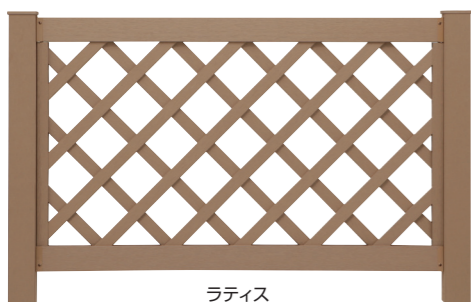

デッキ手摺りとしても
使えるフェンスです

※ご注文時に必ず色をご指定ください
※価格は4色共通
※ダークブラウン、ウォームグレー、ホワイトは受注生産

エバーエコ®ウッドフェンス

デッキ手摺り用

エコーウッド サイズ別注可 カラー別注不可 切詰可 受注生産

※受注生産完了品につき、在庫をご確認ください

ラティス、プライバシーラティス

ラティス
柱は別売 P.3 参照

スクエア、プライバシースクエア

スクエア
柱は別売 P.3 参照

縦格子

柱は別売 P.3 参照

横板

柱は別売 P.3 参照

エバーエコウッドフェンス ラティス

品名	価格
H800 ラティス H800	¥41,500/枚
H1000 ラティス H1000	¥46,500/枚