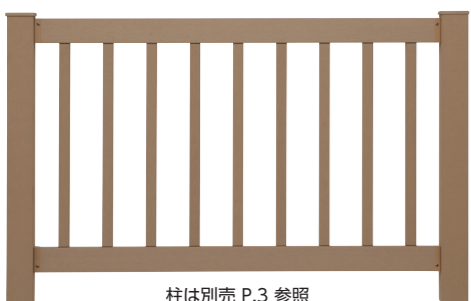

デッキ手摺りとしても
使えるフェンスです

※ご注文時に必ず色をご指定ください
※価格は4色共通
※ダークブラウン、ウォームグレー、ホワイトは受注生産

エバーエコ®ウッドフェンス

デッキ手摺り用

エコーウッド サイズ別注可 カラー別注不可 切詰可 受注生産

※受注生産完了品につき、在庫をご確認ください

ラティス、プライバシーラティス

ラティス
柱は別売 P.3 参照

スクエア、プライバシースクエア

スクエア
柱は別売 P.3 参照

縦格子

柱は別売 P.3 参照

横板

柱は別売 P.3 参照

エバーエコウッドフェンス ラティス

品名	価格
H800 ラティス H800	¥41,500/枚
H1000 ラティス H1000	¥46,500/枚