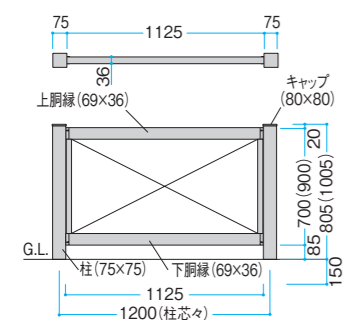

スクエア、プライバシースクエア

スクエア
柱は別売 P.3 参照

縦格子

柱は別売 P.3 参照

横板

柱は別売 P.3 参照

エバーエコウッドフェンス ラティス

品名	価格
H800 ラティス H800	¥41,500/枚
H1000 ラティス H1000	¥46,500/枚