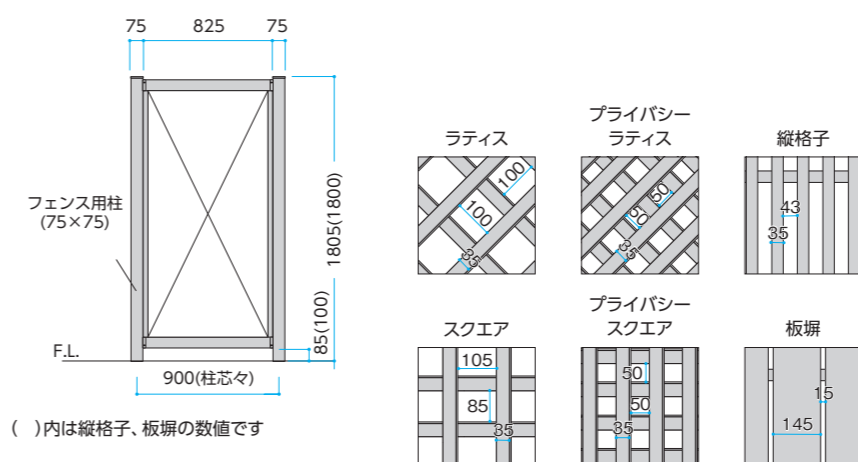

柱は別売 P.3 参照

縦格子の上下に
キャップは付属して
おりません

()内は縦格子、板塀の数値です

エバーエコウッドトレリスフェンス

品名	価格
ラティス H1800	¥57,400/枚
プライバシーラティス H1800	¥74,500/枚
スクエア H1800	¥51,400/枚
プライバシースクエア H1800	¥70,800/枚
縦格子 H1800	¥55,000/枚
板塀 H1800	¥56,200/枚