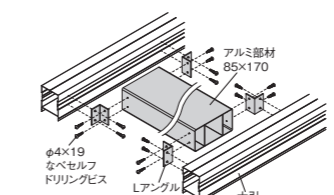

※印は受注生産となるため、納期がかかります。必ず納期をご確認ください

板貼ユニット

アルミ部材12×40ユニット アルミ部材12×102ユニット
アルミ部材によって格子すき間が異なります。12×40は19mm、12×80は22mm、12×102は12mmとなります。なお格子すき間は高さ共通です

専用柱

笠木 30×85 笠木 φ90だ円笠木 笠木 タンモクアッシュ(天然木)

デッキ大引固定部材セット

デッキ大引間補強部材セット