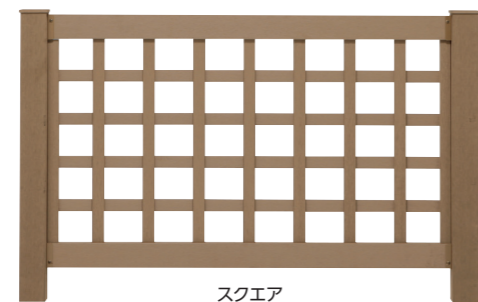

デッキ手摺りとしても
使えるフェンスです

※ご注文時に必ず色をご指定ください
※価格は4色共通
※ダークブラウン、ウォームグレー、ホワイトは受注生産

エバーエコ®ウッドフェンス

デッキ手摺り用

エコーウッド サイズ別注可 カラー別注不可 切詰可 受注生産

※受注生産完了品につき、在庫をご確認ください

ラティス、プライバシーラティス

ラティス
柱は別売 P.3 参照

スクエア、プライバシースクエア

スクエア
柱は別売 P.3 参照

縦格子

柱は別売 P.3 参照

横板

柱は別売 P.3 参照

エバーエコウッドフェンス ラティス

品名	価格
H800 ラティス H800	¥41,500/枚
H1000 ラティス H1000	¥46,500/枚