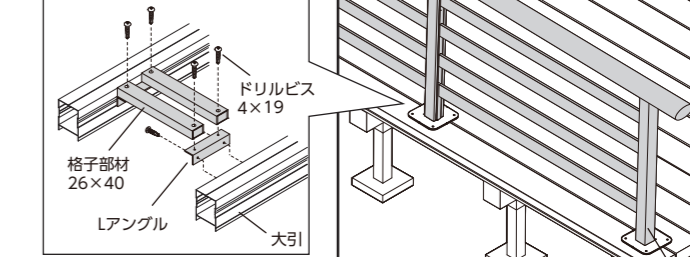

デッキ大引間補強部材セット