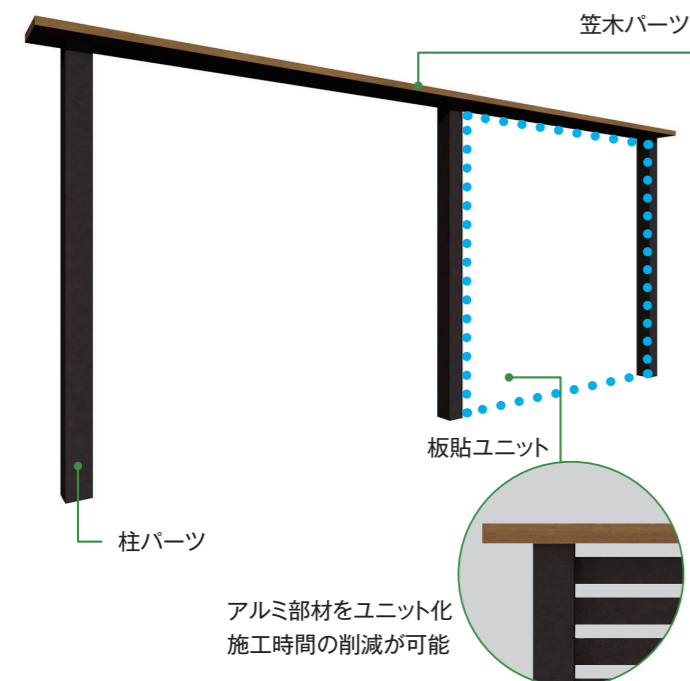

- 選択された商品、カラーによっては納期がかかる場合があります。必ず納期をご確認ください。
- 表示価格には消費税および組立費、施工費等は含まれておりません。

板貼ユニット

ユニット化することで簡単省施工を実現

笠木、アルミ部材12×102ユニット、柱 H800

板貼ユニット 組立式 別注可 サイズ別注可 カラー別注不可 受注生産

エバーアートフェンスパーツで展開しているバラ売りのアルミ部材を工場でユニット化

部材を選んで自由に組み合わせることが可能な板貼デザイン。今回はそのシリーズに、部材をユニット化した板貼ユニットが登場。エバーアートフェンスパーツで展開しているアルミ部材を工場で、あらかじめユニット化することで、施工時間の削減が可能です。

※受注生産となるため、納期がかかります。必ず納期をご確認ください

板貼ユニットデザイン例

■40幅 H800

笠木:タンモクアッシュ 無塗装 柱:ナチュラルパイン
板貼ユニット:アルミ部材12×40ユニット ナチュラルパイン