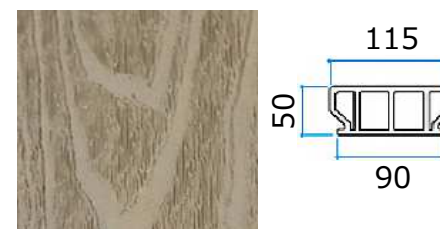

●北海道営業グループ
〒060-0003 北海道札幌市中央区北3条西1丁目2番地
サンワビル
TEL 011-281-5384 FAX 011-261-8651

エバーエコウッド・エバーアートウッド フェンス

デッキ床上に設置が可能で、デッキ手摺として使用できるフェンス。ラティス、スクエア、縦格子、横板などの多彩な格子状の中から、お住まいのテイストやお庭のスタイルに合ったものをお選びいただけます。フェンス高さ最大1800mmと、目隠しとしても使用できます。

エバーエコウッドシリーズは4色、エバーアートウッドシリーズは12色と豊富なカラーバリエーションをご用意しております。

エバーエコウッド リアル

人口木デッキ表面にこだわりの木目柄を施すことで、天然木のような風合いを持つデッキ材。1枚1枚異なる色差を持ち、自然な表情が生まれます。

繊細で美しい天然木の 自然な風合いを再現

人口木デッキ表面に凹凸加工を加え木目の風合いを再現。より本物に近い触り心地を追求して天然木のぬくもりを創り出しました。