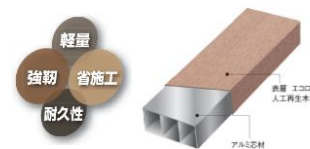

●東日本営業グループ (長野)

〒381-0102 長野市若穂保科3340番地9
TEL 026-282-0033 FAX 026-282-0011

●北日本営業グループ

〒060-0003 北海道札幌市中央区北3条西1丁目2番地
サンワビル
TEL 011-212-8230 FAX 011-261-8651

木の温もりを感じさせる質感で 癒しの空間を生み出します

ベンチには天然木の質感の表層と、アルミ芯材を一体化したエア・ルーバーを使用しております。軽量で強靱、耐久性に優れており、長時間美しくご使用いただけます。スタンダードなベンチから、コーナーベンチ、自由にレイアウトができるサークルベンチなど、全17種類を取り揃えております。カラーバリエーションは脚部と座部の各4色、全16通りの組合せをご用意しております。

CIRCLE BENCH

CIRCLE BENCHは樹木の周りを囲んだり、人の集まる場所で組み合わせを替えて設置することで、街に潤いと賑わいをつくりだします。

STANDARD BENCH

STANDARD BENCHは3人掛けサイズのベンチです。飽きの来ないスタンダードなデザインと、長く使える高い耐久性、使い終わった後も再利用できる素材選び、廃品から再生した素材の利用など、環境に配慮したシリーズです。