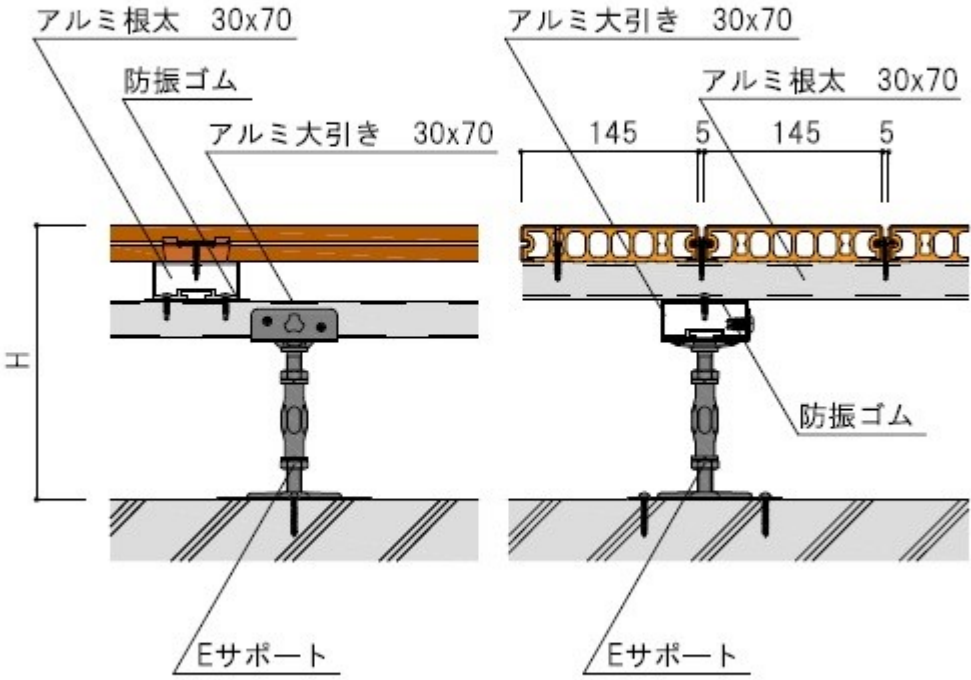

アルミ根太30x70+アルミ大引き30 x 70

最低適応高さ：H=150