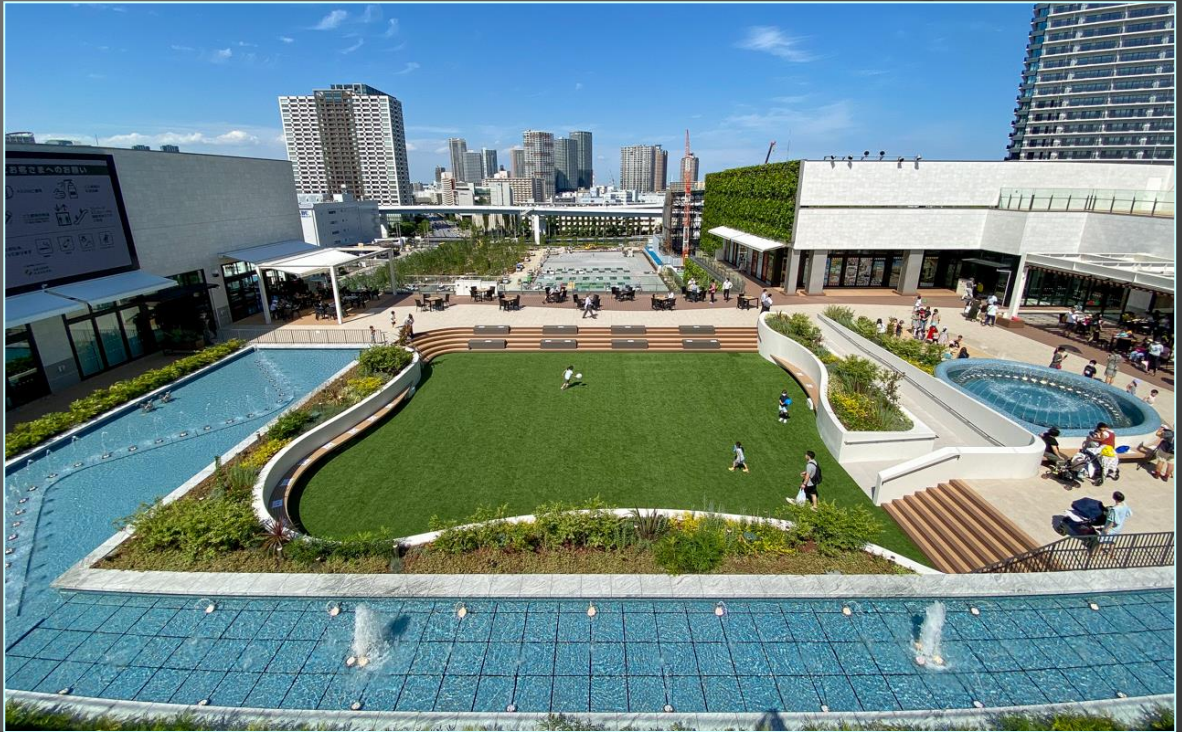

ECOROCA

施工例写真

2023.08 vol.5

エアウォータ・エコロック株式会社

有明ガーデン (DK2020V1 サンディーブラウン、ブラウン色
タイル マーカスMCT-716色)

有明ガーデンパーク (ベンチ サンディーブラウン色)

スターボックス リザーブ ロースタリー東京 (DK2020V1 特注ホワイト色)

グランドーム千葉富津 (DK2020V2 グレー色)