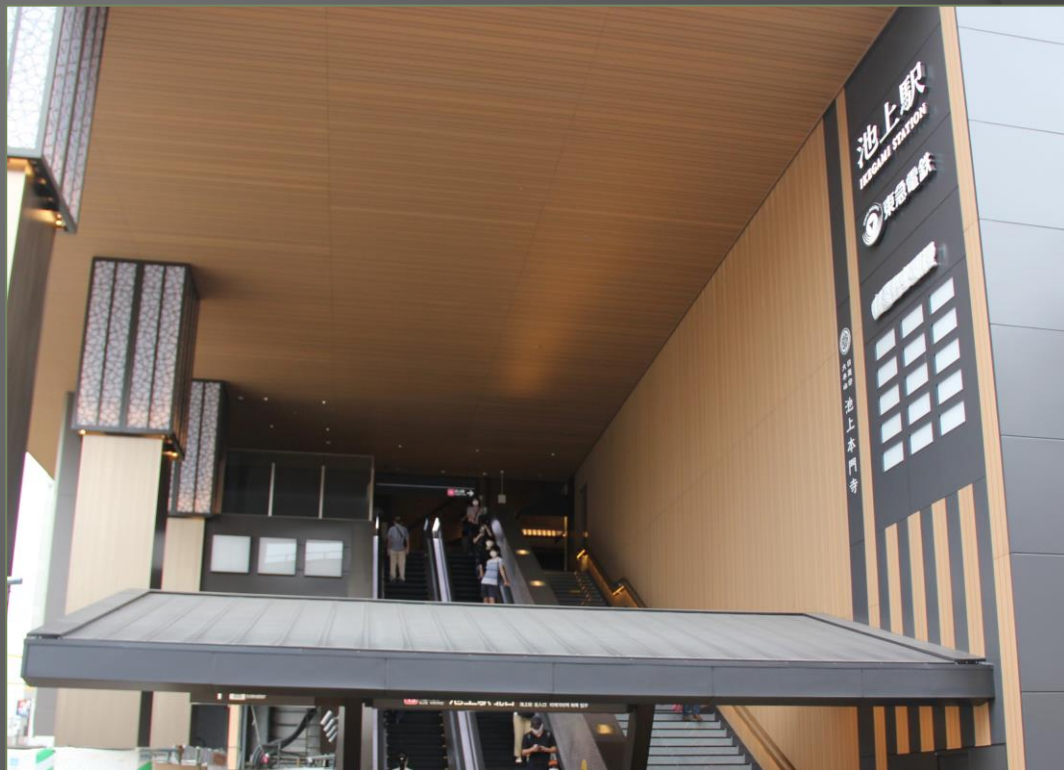

支笏湖 鶴雅別荘 (エア・ウォール 特特色)