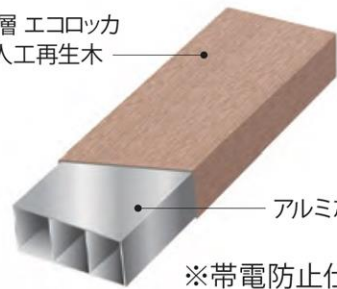

表層 エコロッカ
人工再生木

アルミ芯材

※帯電防止仕様

横浜ゲートタワー (デッキ DK2020V1 サンディーブラウン、ブラウン、ディープグレー色
ベンチ DK2020V1、HB0603、HB1003 サンディーブラウン色)

ふかや花園プレミアム・アウトレット (デッキ DK2020V1 パーゴラ HB1203 サンディーブラウン色)

港区立赤坂小中学校 (HB0606、HB0808 サンディーブラウン色)