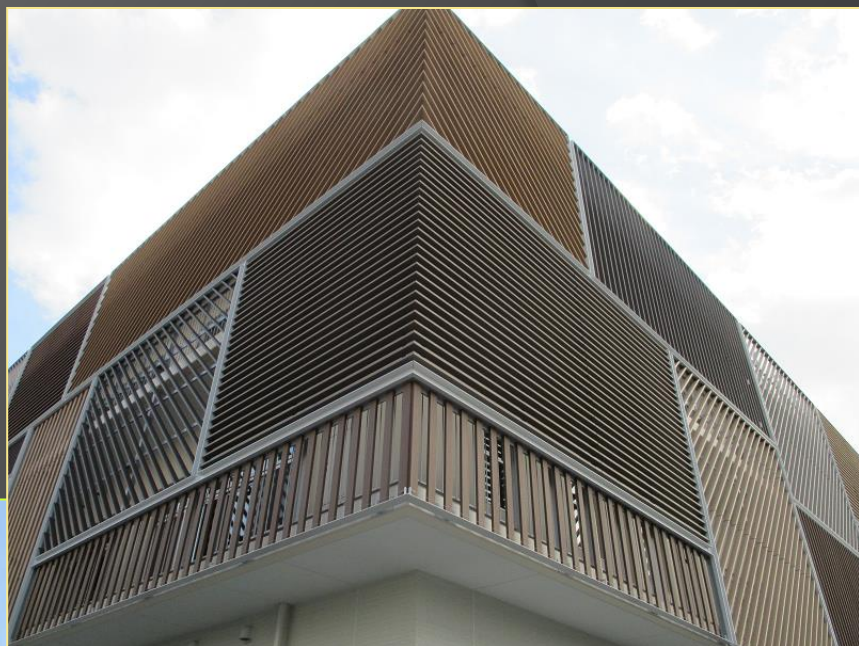

静浦地区小中学校 (HB2003、120×36 ディープグレー色)