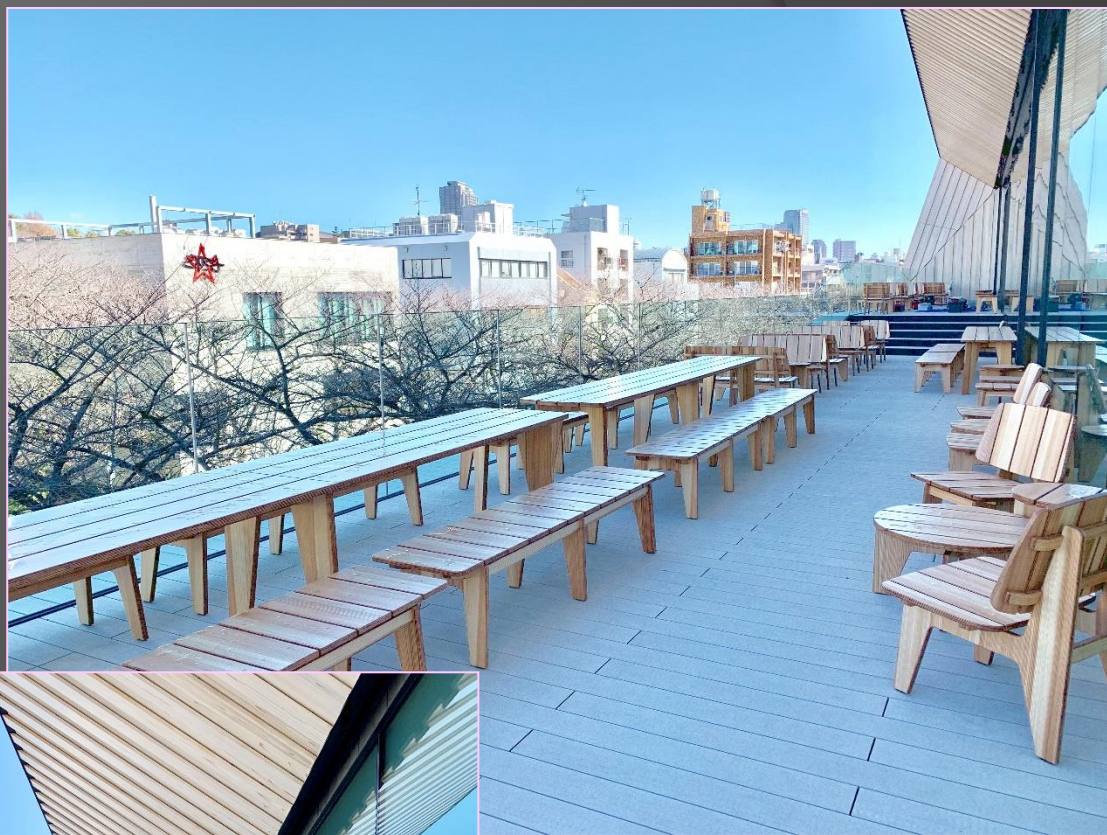

ECOROCA

施工例写真

2023.08 vol.5

エアウォータ・エコロック株式会社

有明ガーデン (DK2020V1 サンディーブラウン、ブラウン色
タイル マーカスMCT-716色)

有明ガーデンパーク (ベンチ サンディーブラウン色)

スターボックス リザーブ ロースタリー東京 (DK2020V1 特注ホワイト色)

グランドーム千葉富津 (DK2020V2 グレー色)

表層 エコロッカ
人工再生木

アルミ芯材

※帯電防止仕様

横浜ゲートタワー (デッキ DK2020V1 サンディーブラウン、ブラウン、ディープグレー色
ベンチ DK2020V1、HB0603、HB1003 サンディーブラウン色)

ふかや花園プレミアム・アウトレット (デッキ DK2020V1 パーゴラ HB1203 サンディーブラウン色)

港区立赤坂小中学校 (HB0606、HB0808 サンディーブラウン色)