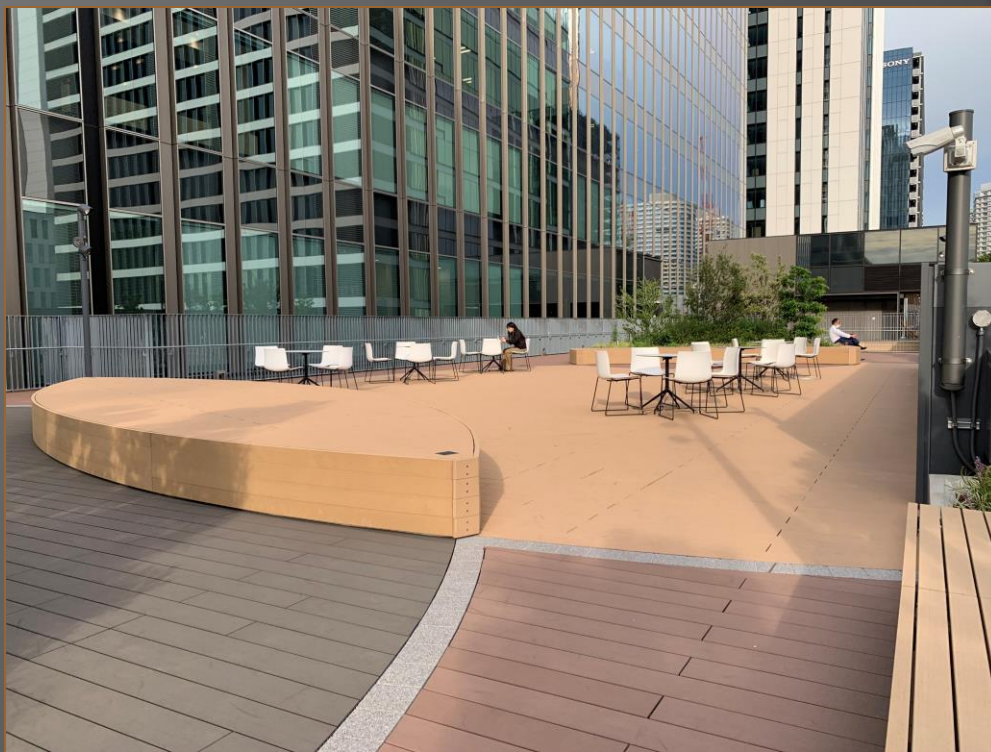

表層 エコロッカ
人工再生木

アルミ芯材

※帯電防止仕様

横浜ゲートタワー (デッキ DK2020V1 サンディーブラウン、ブラウン、ディープグレー色
ベンチ DK2020V1、HB0603、HB1003 サンディーブラウン色)

ふかや花園プレミアム・アウトレット (デッキ DK2020V1 パーゴラ HB1203 サンディーブラウン色)

港区立赤坂小中学校 (HB0606、HB0808 サンディーブラウン色)