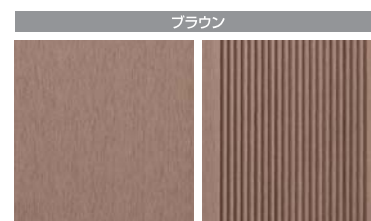

色と表面パターンの組み合わせで
 自在にお好みの空間作りをお楽しみいただけます。

サンディーブラウン+ブラウン

サンディーブラウン+ディープグレー

明るいサンディーブラウン
 シックなブラウンとディープグレー
 モダンなリブ面。
 落ち着いたフラット面。
 順目に敷いたりモザイク調に
 デザインしたり。

ヨーロッパ風の趣向を凝らした、リブ面仕上。

サンディーブラウン

ブラウン

ディープグレー

■カラーバリエーション

カラーは3色、各々フラット、リブ面仕上げがございませう。

サンディーブラウン
 フラット面 リブ面

ブラウン
 フラット面 リブ面

ディープグレー
 フラット面 リブ面

■サイズ(mm)

※詳細は裏表紙の一覧表をご参照ください。

格調高く自由度も大きい高品質の
 システムデッキです。