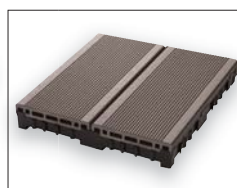

簡易ジョイント型 システムデッキ

Air J.Deck エア ジェイ. デッキ

人工再生木材で作った、美しいシステムデッキです。

ブラウン

サンディーブラウン

安心素材、そして簡単設置

(人工再生木材)は、トゲささくれが発生せず、塩素や重金属等の有害物質も含まない安心素材です。設置は、簡易ジョイントでつなぐだけの簡単な作業です。
 ※設置エリアの寸法・形状によっては、切断等による寸法調整作業が必要です。
 ※屋上や高層階に設置する場合は、強風等での飛散対策の検討が必要です。
 詳しくはエア J.デッキの施工説明書をご参照ください。

色と表面パターンの組み合わせで
 自在にお好みの空間作りをお楽しみいただけます。

サンディーブラウン+ブラウン

サンディーブラウン+ディープグレー

明るいサンディーブラウン
 シックなブラウンとディープグレー
 モダンなリブ面。
 落ち着いたフラット面。
 順目に敷いたりモザイク調に
 デザインしたり。

ヨーロッパ風の趣向を凝らした、リブ面仕上。

サンディーブラウン

ブラウン

ディープグレー

■カラーバリエーション

カラーは3色、各々フラット、リブ面仕上げがございませう。

サンディーブラウン
 フラット面 リブ面

ブラウン
 フラット面 リブ面

ディープグレー
 フラット面 リブ面

■サイズ(mm)

※詳細は裏表紙の一覧表をご参照ください。

格調高く自由度も大きい高品質の
 システムデッキです。