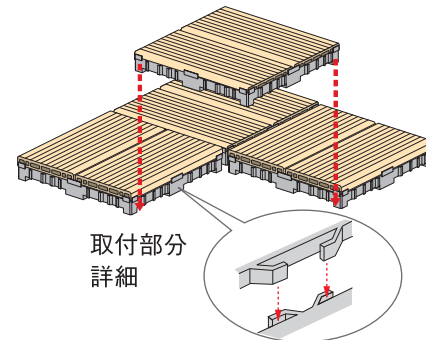

〔エア J.デッキ〕製品一覧

サイズ	色	表面仕上	単体重量(kg/枚)	梱包	重量(kg/箱)
300×300(H50)	サンディー ブラウン	フラット	1.7	段ボール箱 12枚入	20(中身)
		リップ			
	ブラウン	フラット			
		リップ			
	ディープ グレー	フラット			
		リップ			

※数量によっては、特注寸法品も承ります。

取付部分
詳細

取付要領・特記事項

〈施工上の注意〉

〔エア J. デッキ〕は「施工説明書」に基づいて正しく取り付けてください。取付要領や注意事項を守って頂かない場合、事故や部材の損傷等の問題が生じる事がございますので、ご注意ください。

■適切な施工場所について

- フラットな床面に設置してください。
- 水が溜る場所は避けてください。
- 車庫等の重量物による破損の恐れがある場所は避けてください。
- 階下への避難口の確保に注意してください。

■適切な施工方法

- 施工前には床面の異物を取り除いてください。
- 切断する場合は、裏の固定ビスの位置を外したラインで加工してください。
- デッキ面を縦方向に切断しないでください。
- デッキ材と壁面との間に10mm以上の隙間を空けてください。

(裏面)

■特殊環境

屋上や高層階での強風等による飛散対策が必要となる場合は、事前にご相談ください。

〈三角枠〉

強風による飛散対策等、デッキ小口を隠す必要がある部分に使用します。