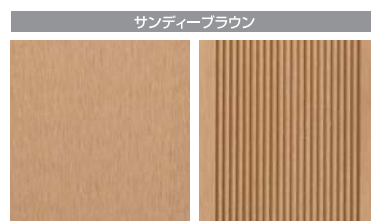

色と表面パターンの組み合わせで
 自在にお好みの空間作りをお楽しみいただけます。

サンディーブラウン+ブラウン

サンディーブラウン+ディープグレー

明るいサンディーブラウン
 シックなブラウンとディープグレー
 モダンなリブ面。
 落ち着いたフラット面。
 順目に敷いたりモザイク調に
 デザインしたり。

ヨーロッパ風の趣向を凝らした、リブ面仕上。

サンディーブラウン

ブラウン

ディープグレー

■カラーバリエーション

カラーは3色、各々フラット、リブ面仕上げがございませう。

サンディーブラウン
 フラット面 リブ面

ブラウン
 フラット面 リブ面

ディープグレー
 フラット面 リブ面

■サイズ(mm)

※詳細は裏表紙の一覧表をご参照ください。

格調高く自由度も大きい高品質の
 システムデッキです。