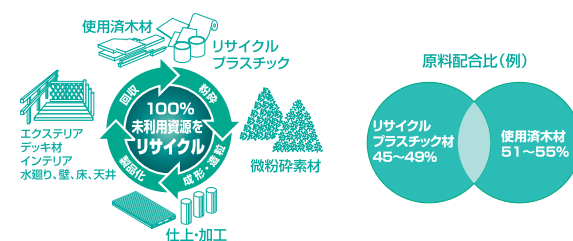

循環型社会に対応した製品づくり