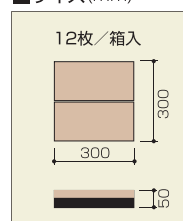

■カラーバリエーション

カラーは3色、各々フラット、リブ面仕上げがございませう。

サンディーブラウン
 フラット面 リブ面

ブラウン
 フラット面 リブ面

ディープグレー
 フラット面 リブ面

■サイズ(mm)

※詳細は裏表紙の一覧表をご参照ください。

格調高く自由度も大きい高品質の
 システムデッキです。