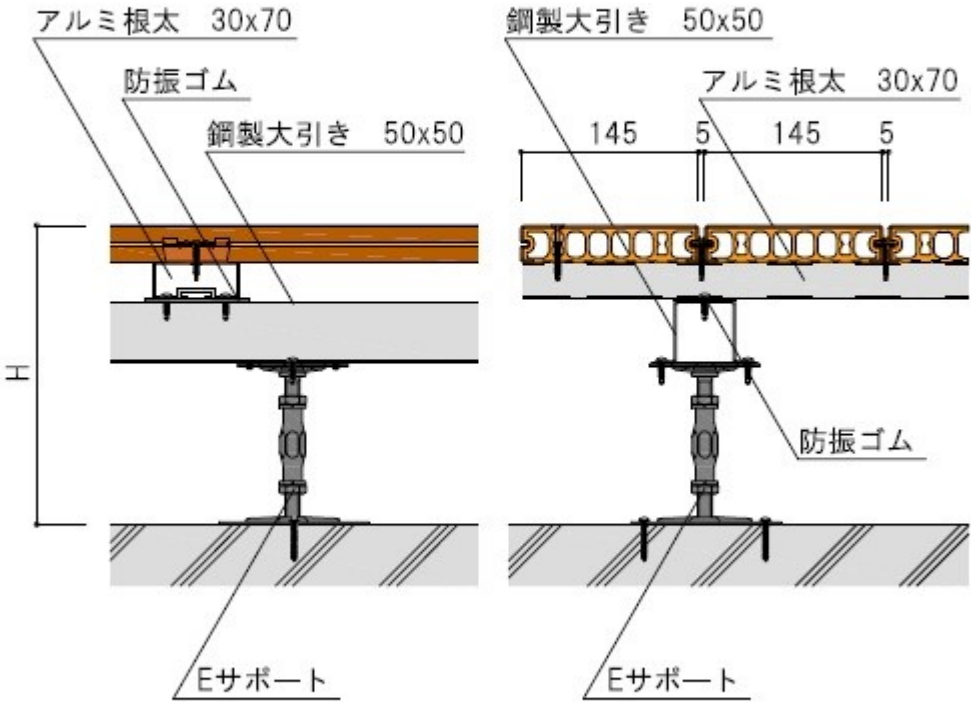

アルミ根太30x70+鋼製大引き50x50

最低適応高さ：H=170