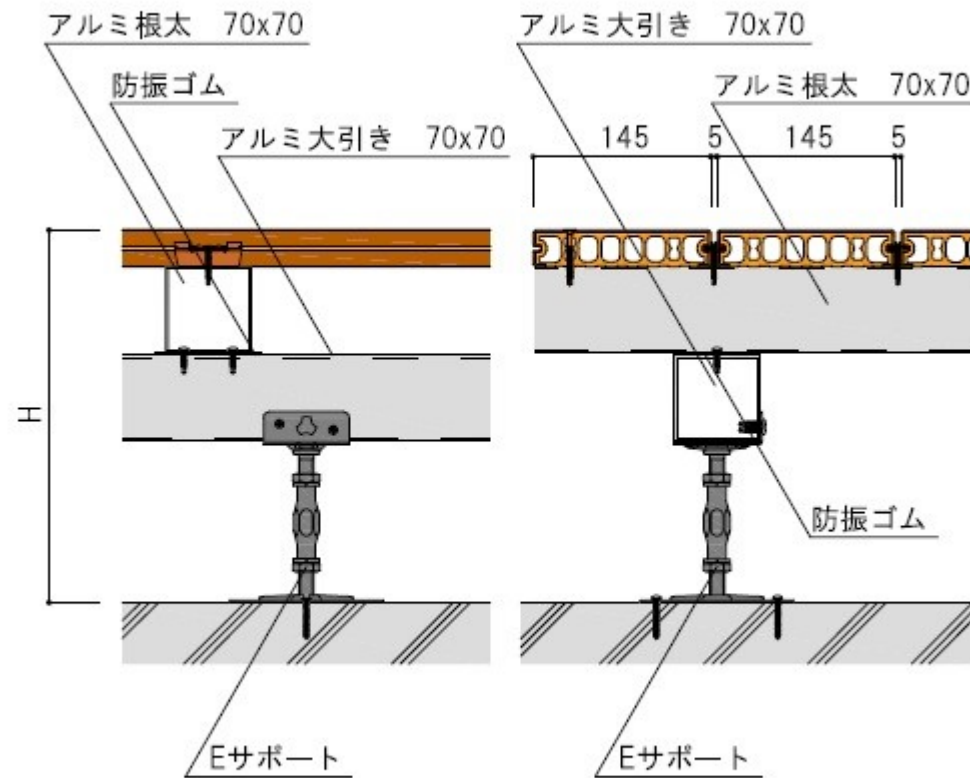

アルミ根太70x70+アルミ大引き70x70

最低適応高さ：H=230