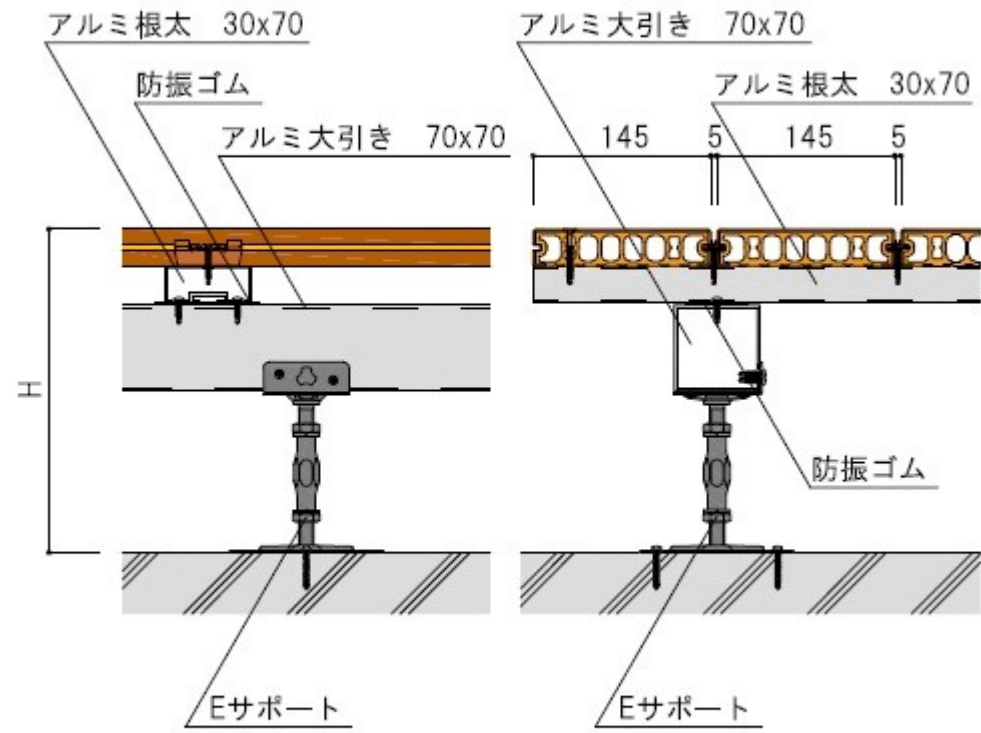

アルミ根太30x70+アルミ大引き70x70

最低適応高さ：H=190