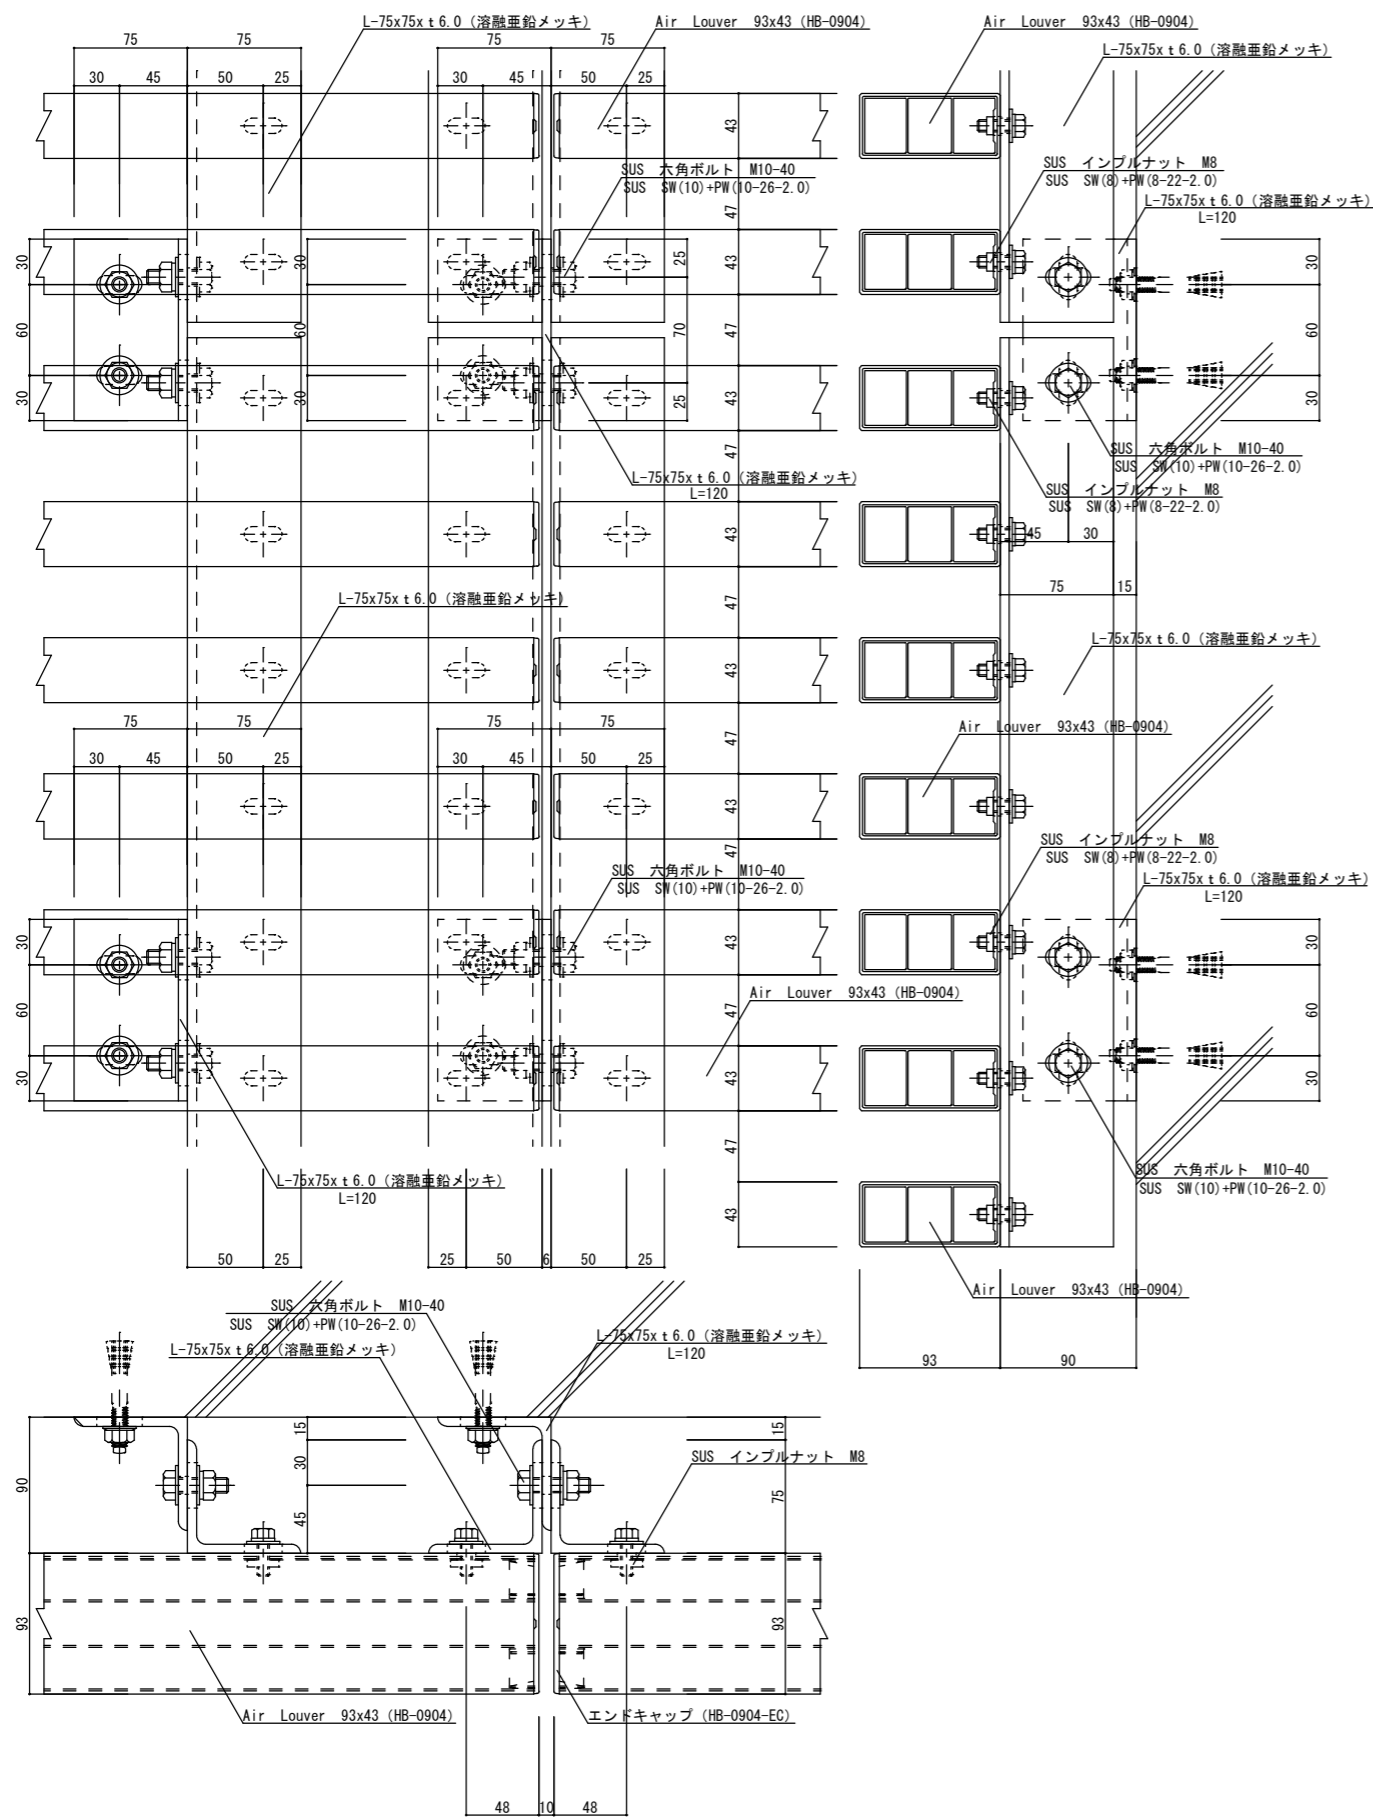

標準納まり図 1

横ルーバー (エア・ルーバー 93×43)

標準納まり図 2

縦ルーバー (エア・ルーバー 93×43)